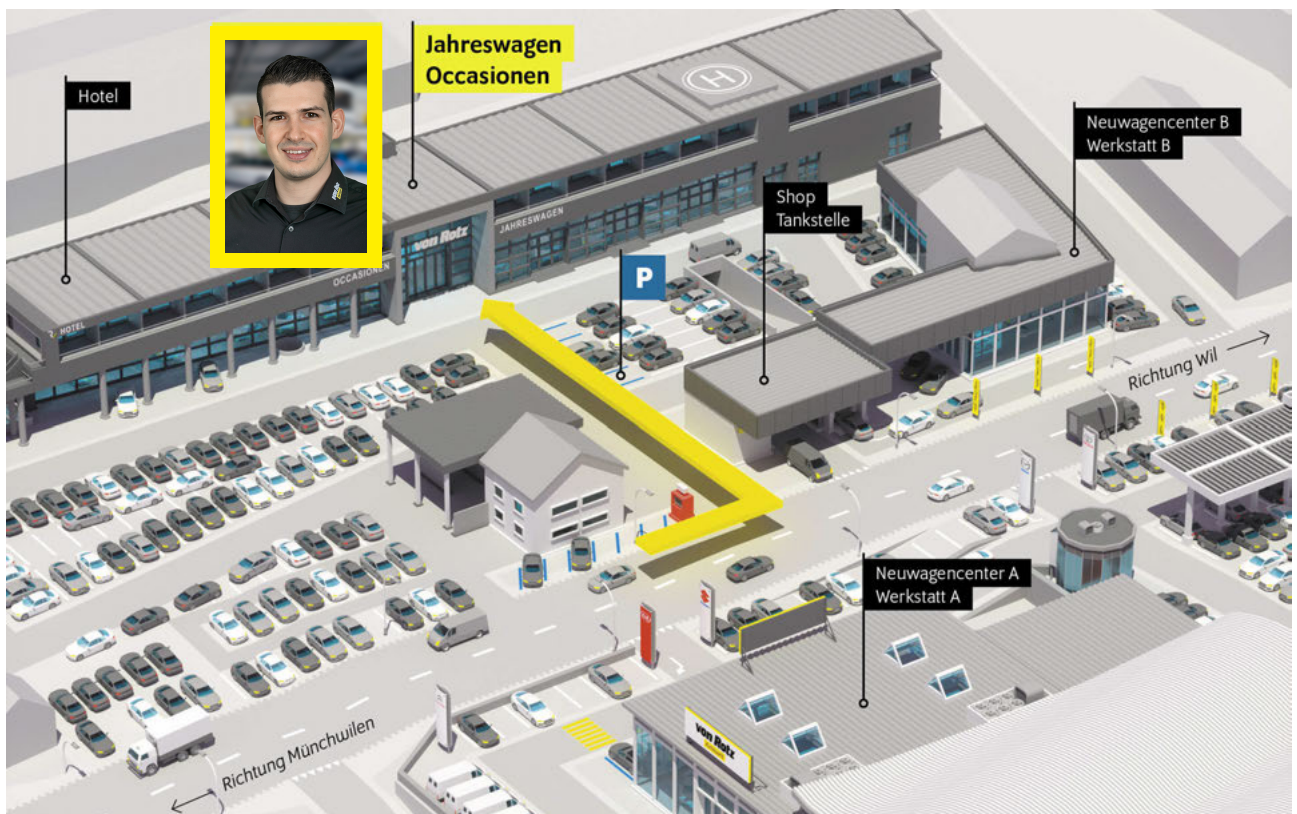

Autobahn A1 (Zürich – St.Gallen) • **Ausfahrt Münchwilen (Nr. 76)** • im Kreisell – Richtung Münchwilen
• in Münchwilen – Richtung Wil • nach 1½km sind Sie am Ziel!

Sie reisen mit dem Zug an? Gerne kommen wir Sie am Hauptbahnhof in 9500 Wil abholen.
Treffpunkt ist der Taxistand – rufen Sie uns einfach 10min vor Ankunft in Wil an!