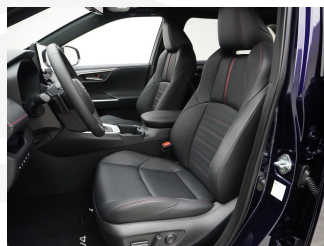

Bilder

Das könnte Sie auch interessieren:

	Service PLUS Paket (E)	• 4 Service nach Herstellervorgaben • Inkl. Serviceteile und Arbeit • Inkl. Mietwagen • Ausgeschlossen: Flüssigkeiten und Verschleissteile • 30% Preisvorteil im Paket!	CHF 2'431.00 (+ CHF 28.10 Monatsrate)
	Winterräder Toyota Aygo (AB1) 15 Zoll	• nicht vorführpflichtig! • 4.5x15 ET35 • 165/60 R15	CHF 1'090.00 (+ CHF 13.00 Monatsrate)
	Dachbox Modula Wego Black	• 75 kg Max. Zuladung • Maße (außen in cm) 200 (Länge) x 80 (Breite) x 40 (Höhe) • 500 Liter Volumen • Schnellmontagesystem	CHF 480.00 (+ CHF 5.40 Monatsrate)
	Dachträger offene und geschlossene Reling	Zum Transportieren von 2 Fahrrädern auf der Anhängerkupplung	CHF 194.95 (+ CHF 2.20 Monatsrate)
	Fahrradträger PREMIUM II	Zum Transportieren von 2 Fahrrädern auf der Anhängerkupplung	CHF 679.00 (+ CHF 7.60 Monatsrate)
	Fahrradträger PREMIUM III	Zum Transportieren von 3 Fahrrädern auf der Anhängerkupplung	CHF 849.00 (+ CHF 9.75 Monatsrate)