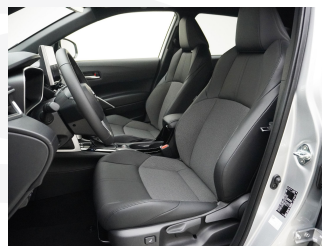

Bilder

Das könnte Sie auch interessieren:

✓		Winterräder Toyota Corolla Cross (XG1TJ) 17 Zoll	• KEINE MFK notwendig (OE Grösse) • 6.5x17 ET45 • 215/60 R17 96H • inkl. Reifendrucksensor	CHF 1'690.00 (+ CHF 19.45 Monatsrate)
✓		Service PLUS Paket (C)	• 4 Service nach Herstellervorgaben • Inkl. Serviceteile und Arbeit • Inkl. Mietwagen • Ausgeschlossen: Flüssigkeiten und Verschleissteile • 30% Preisvorteil im Paket!	CHF 1'993.00 (+ CHF 22.70 Monatsrate)
✓		Winterräder Toyota Aygo (AB1) 15 Zoll	• nicht vorführpflichtig! • 4.5x15 ET35 • 165/60 R15	CHF 1'090.00 (+ CHF 12.95 Monatsrate)
✓		Dachbox Modula Wego Black	• 75 kg Max. Zuladung • Maße (außen in cm) 200 (Länge) x 80 (Breite) x 40 (Höhe) • 500 Liter Volumen • Schnellmontagesystem	CHF 480.00 (+ CHF 5.40 Monatsrate)
✓		Dachträger offene und geschlossene Reling		CHF 194.95 (+ CHF 2.15 Monatsrate)
✓		Fahrradträger PREMIUM II	Zum Transportieren von 2 Fahrrädern auf der Anhängerkupplung	CHF 679.00 (+ CHF 7.55 Monatsrate)