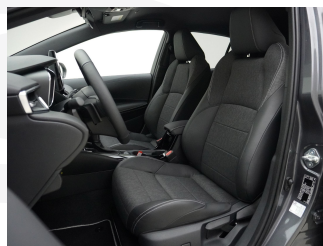

Bemerkungen

Info zum Fahrzeug Sofort verfügbar!! Inkl: - Smart Entry-Start- Sitzbezüge in Stoff/ Leder - Leichtmetallräder 17" - Ausstiegs-Assistent- Sitz + Lenkrad beheizbar ...und vieles mehr!

Bilder

Das könnte Sie auch interessieren: