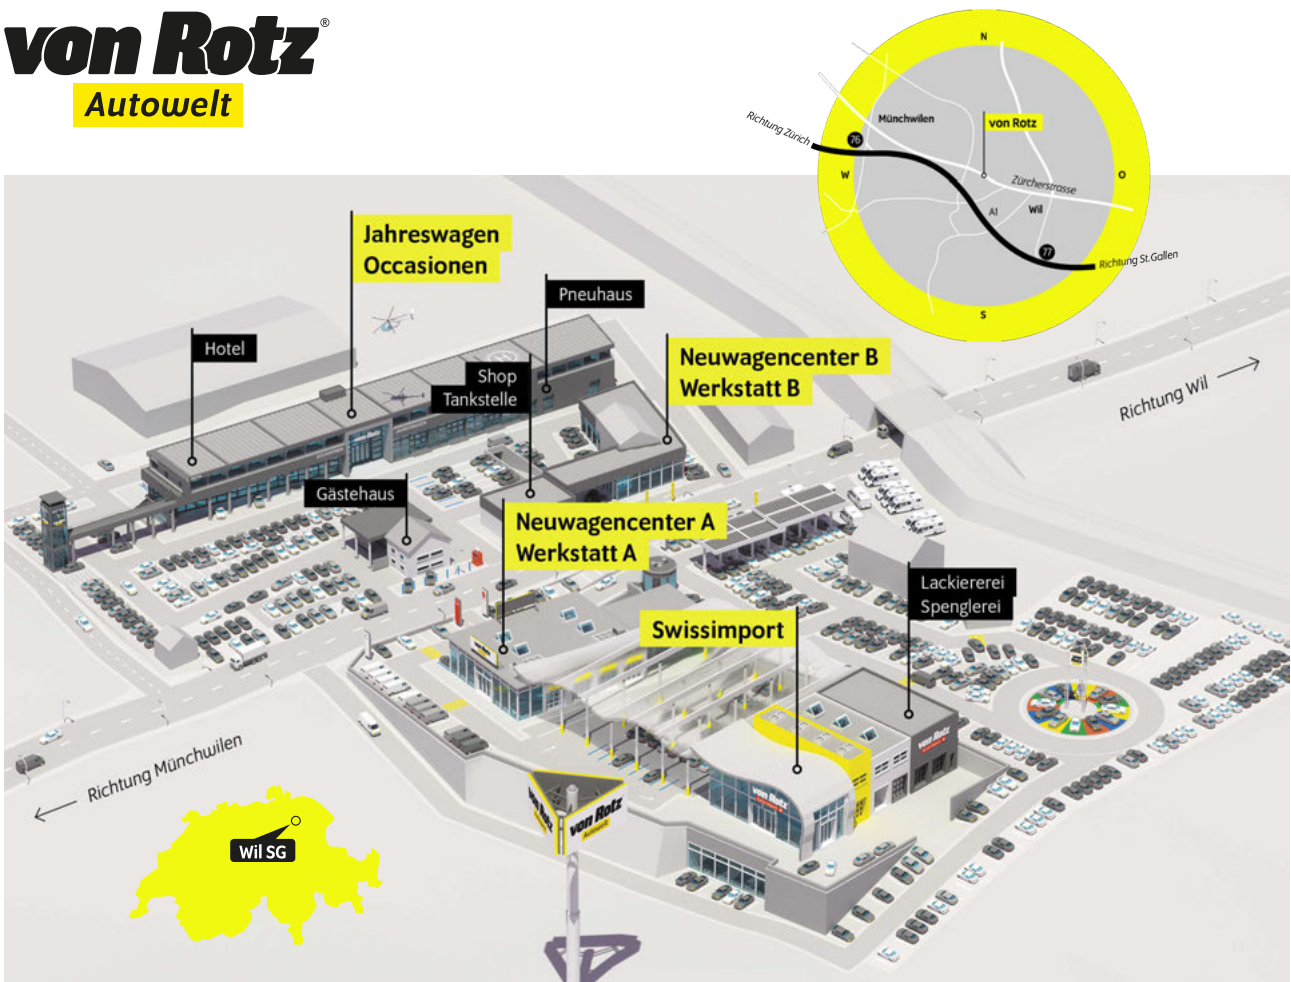

Autobahn A1 (Zürich – St.Gallen) • **Ausfahrt Münchwilen (Nr. 76)** • im Kreisell – Richtung Münchwilen
• in Münchwilen – Richtung Wil • nach 1½km sind Sie am Ziel!