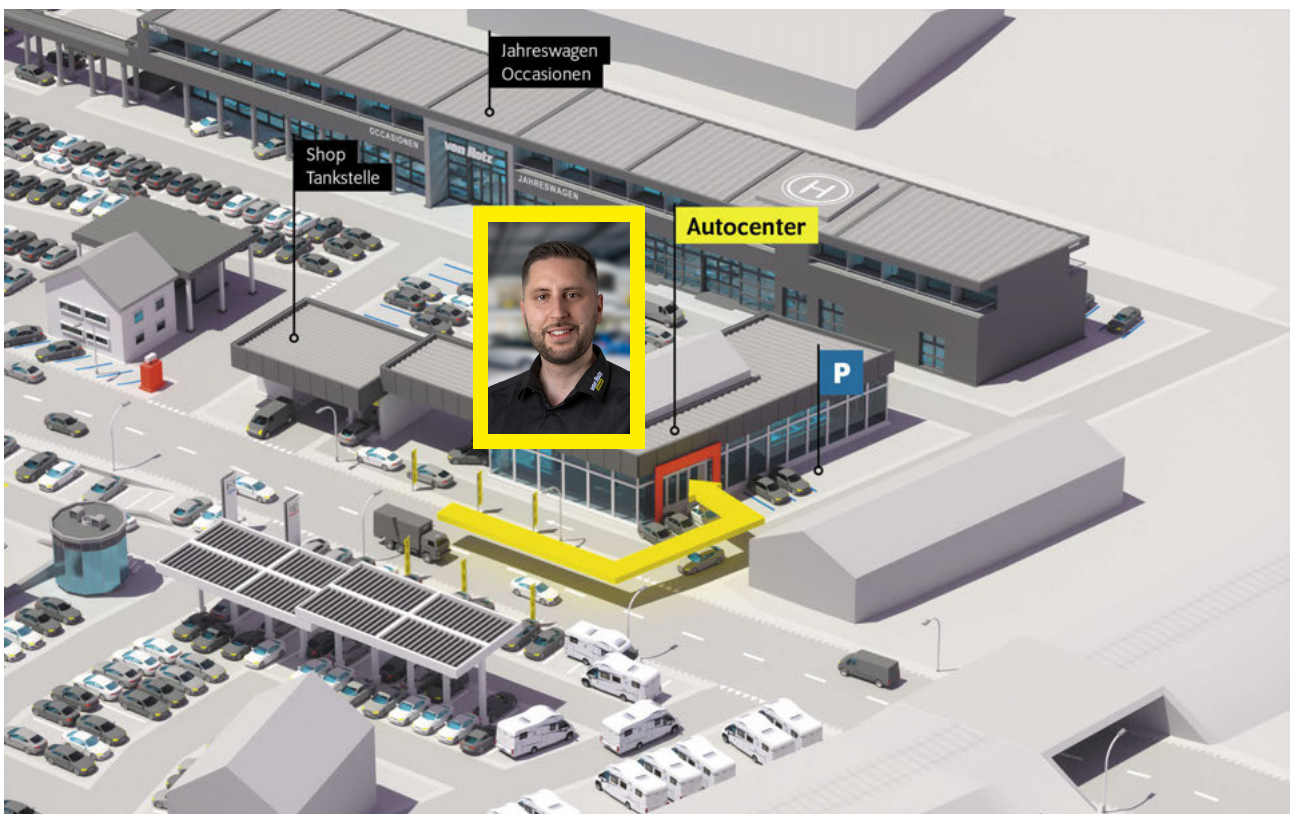

Sie reisen mit dem Zug an? Gerne kommen wir Sie am Hauptbahnhof in 9500 Wil abholen.  
Treffpunkt ist der Taxistand – rufen Sie uns einfach 10min vor Ankunft in Wil an!