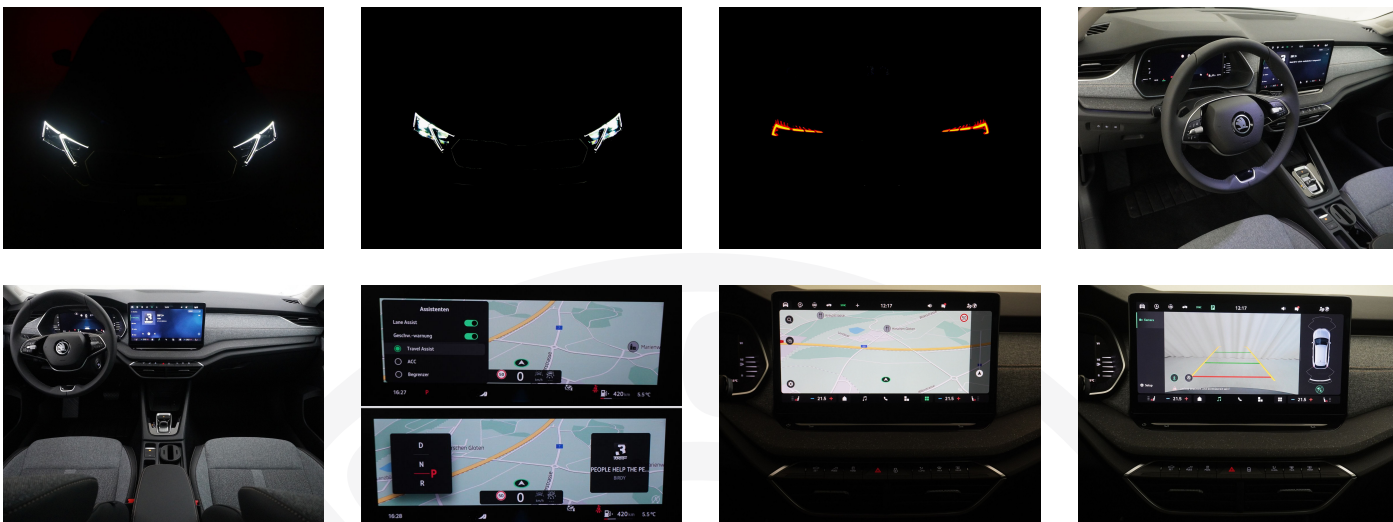

Bemerkungen

SKODA Octavia Selection-Lodge Kombi 1.5 Turbo DSG-Automat Mildhybrid mit 150PSTop Ausstattung wie z.B. Touchscreen Navigationssystem mit DAB+ Radioempfang/USB/SmartLink/Bluetooth und WirelessCharging, Regenschirm, Matrix LED Scheinwerfer mit Fernlichtassistent, getönte Scheiben ab B Säule, Teilleder Sitze, Licht- und Regensensor, ACC Adaptiver Tempomat mit automatischer Distanzregelung, Front Assist Umfeldbeobachtung mit City Notbremsfunktion, Spurhalteassistent, Travelassist (Teilautonomes Fahren) sowie Verkehrszeichenerkennung, LED-Ambientebeleuchtung, MAXI Virtual Cockpit, Innenspiegel automatisch abblendbar, Parksensoren vorne und hinten mit optischer Anzeige und Rückfahrkamera, Mittelarmlehne vorne, KESSY Keyless mit Startknopf und elektrische Heckklappe mit Virtual Pedal Gestensteuerung sowie Diebstahlwarnanlage, Aussenspiegel elektrisch verstell- einklapp- und abblendbar, 2 Zonen Klimaautomatic mit Sitzheizung vorne, Lenkradheizung und Frontscheibenheizung, LED Heckleuchten, 17 Zoll Alufelgen, Anhängerkupplung-Vorbereitung, variabler Ladeboden, Fahrprofilauswahl, Schlafpaket mit Kopfstützen für angenehmes Schlafen bei langer fahrt! etc. Hammerangebot!!! Neuwagen mit 2 Jahren SKODA Herstellergarantie!!! TOP Finanzierung Leasing mit oder ohne Anzahlung individuell anpassbar je nach Wunsch!!! *** Mehr als 700 TOP Fahrzeuge unter VONROTZ.CH- Ihr 6 Marken - Center in der Ostschweiz****

Bilder

Das könnte Sie auch interessieren:

- Kofferraumwanne für Skoda Octavia Kombi ab 2013 bis 2020 (auf dem variablen Ladeboden)**

Antirutsch Material TPE Perfekt auf das geschützte Fahrzeuginnere angepasst

Technology Infotainment Paket Plus
Infotainmentdisplay 13" mit
Navigationsfunktion
Sprachsteuerung

Winter Paket Plus
Frontscheibenheizung
Leder-Multifunktionslenkrad 2-Speichen mit
Schaltwippen, beheizbar