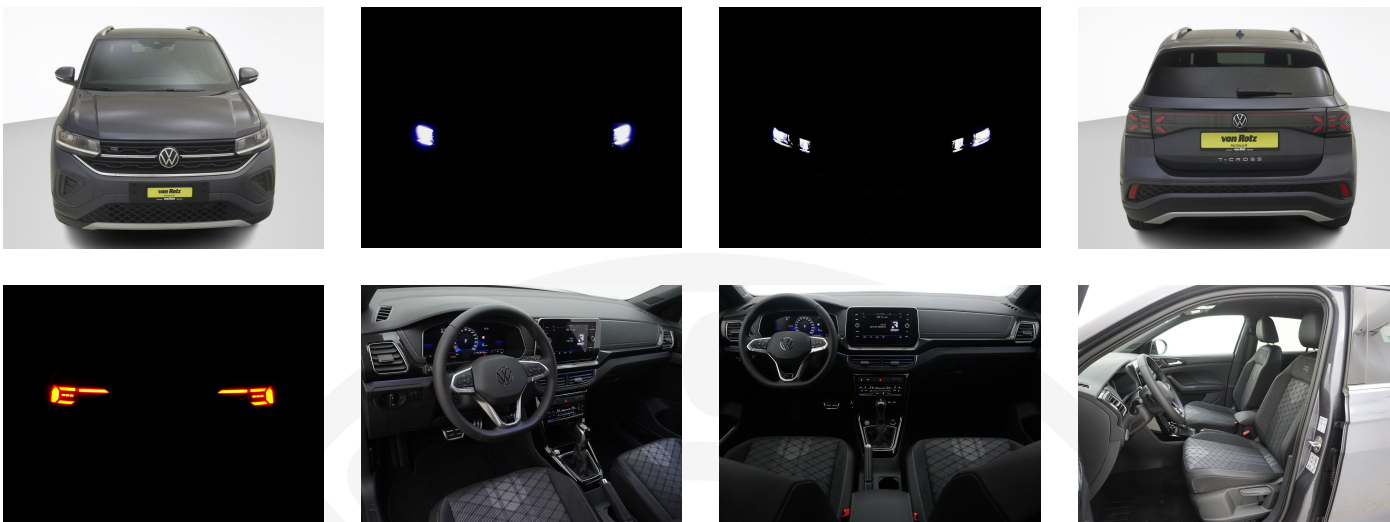

Bilder

Das könnte Sie auch interessieren:

	Service PLUS Paket (C)	• 4 Service nach Herstellervorgaben • Inkl. Serviceteile und Arbeit • Inkl. Mietwagen • Ausgeschlossen: Flüssigkeiten und Verschleissteile • 30% Preisvorteil im Paket!	CHF 1'993.00 (+ CHF 22.70 Monatsrate)
	Winterräder VW ID.Buzz 19 Zoll	• KEINE MFK notwendig • OE Grössen • VA 8x19 ET45 + HA 9x19 ET58 • 235/55 R19 + 255/50 R19	CHF 2'190.00 (+ CHF 24.85 Monatsrate)
	Winterräder VW T-Cross 16 Zoll (P95)	• nicht vorführpflichtig! • 6x16 ET35 • 195/60 R16	CHF 1'190.00 (+ CHF 14.05 Monatsrate)
	Winterräder VW T-Cross 18 Zoll schwarz frontpoliert (SP27)	• KEINE MFK notwendig (ausser Typenschein X) • 8x18 ET38 (ASA) • 215/45 R18	CHF 1'890.00 (+ CHF 21.65 Monatsrate)
	Dachbox Modula Wego Black	• 75 kg Max. Zuladung • Maße (außen in cm) 200 (Länge) x 80 (Breite) x 40 (Höhe) • 500 Liter Volumen • Schnellmontagesystem	CHF 480.00 (+ CHF 5.40 Monatsrate)
	Dachträger offene und geschlossene Reling		CHF 194.95 (+ CHF 2.15 Monatsrate)