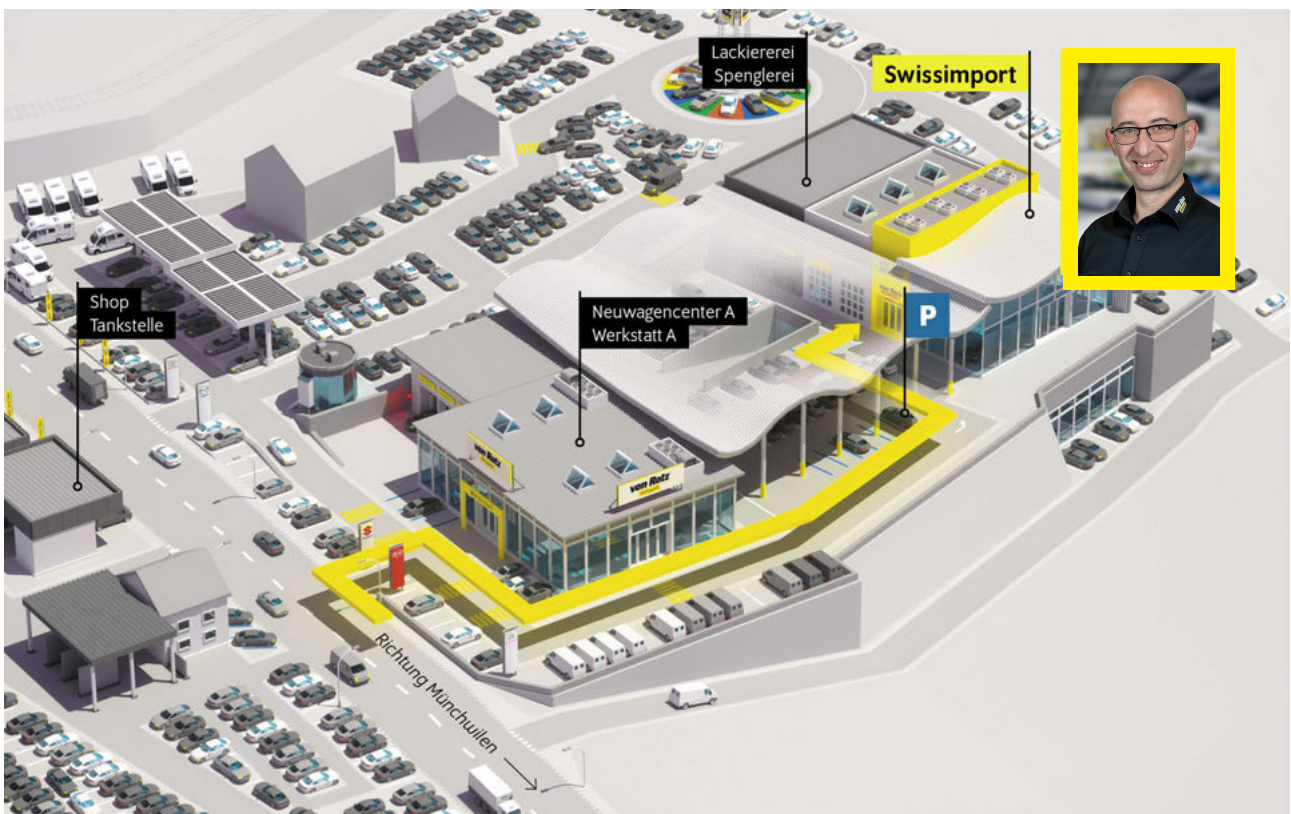

Sie reisen mit dem Zug an? Gerne kommen wir Sie am Hauptbahnhof in 9500 Wil abholen.
Treffpunkt ist der Taxistand – rufen Sie uns einfach 10min vor Ankunft in Wil an!