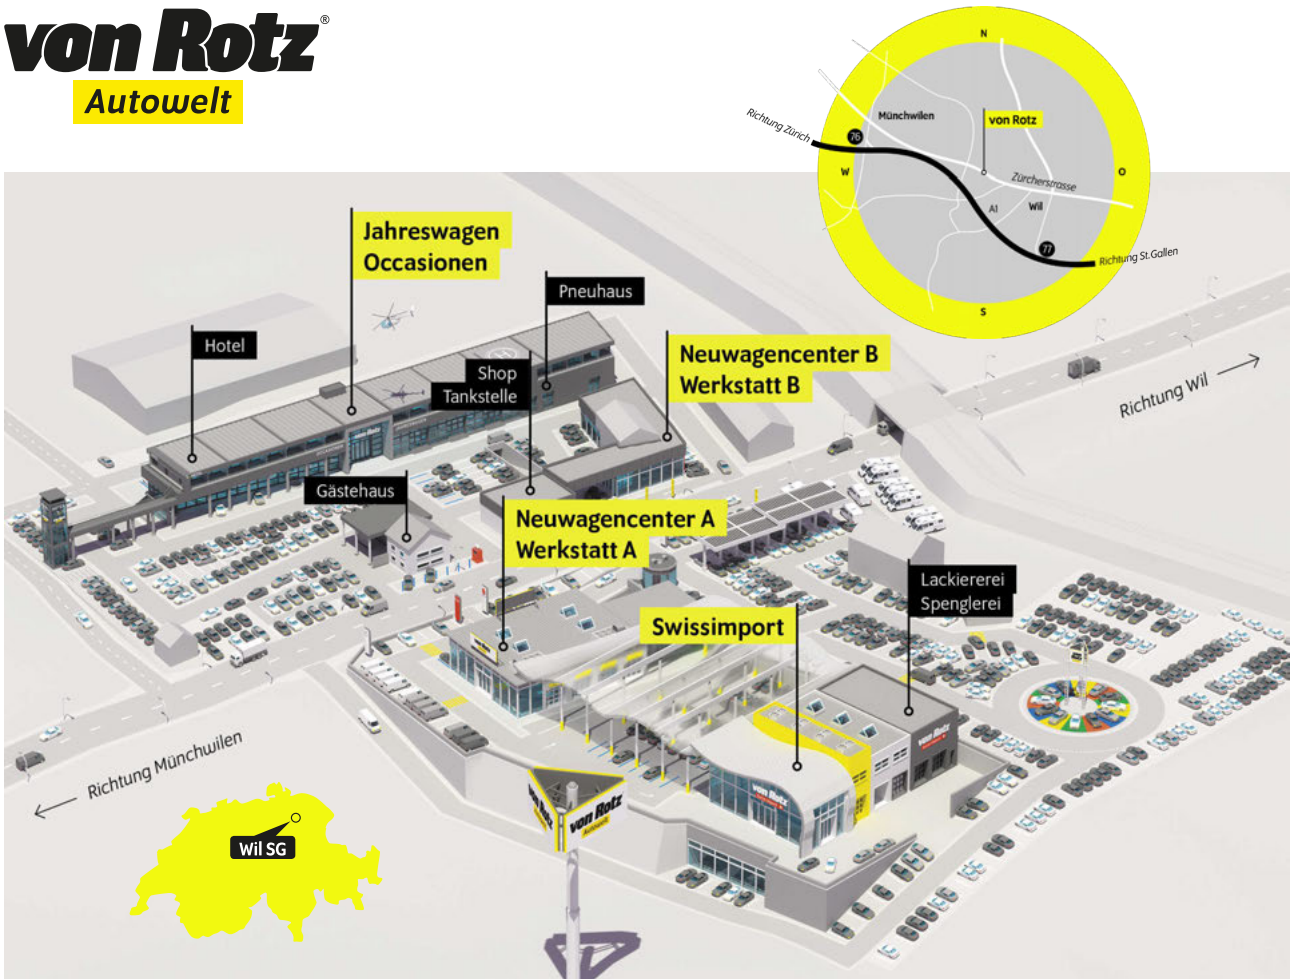

Autobahn A1 (Zürich – St.Gallen) • **Ausfahrt Münchwilen (Nr. 76)** • im Kreisel – Richtung Münchwilen
• in Münchwilen – Richtung Wil • nach 1½km sind Sie am Ziel!