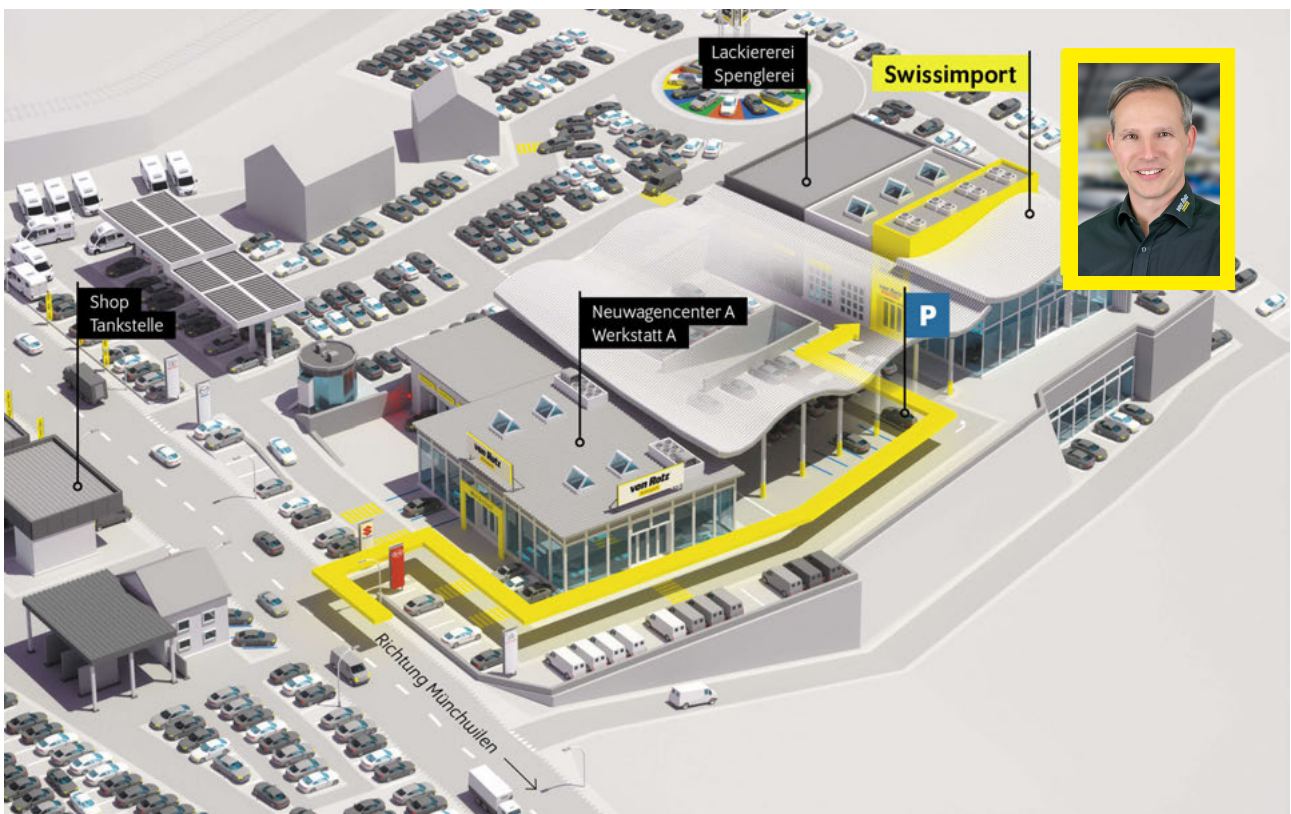

Sie reisen mit dem Zug an? Gerne kommen wir Sie am Hauptbahnhof in 9500 Wil abholen.
Treffpunkt ist der Taxistand – rufen Sie uns einfach 10min vor Ankunft in Wil an!