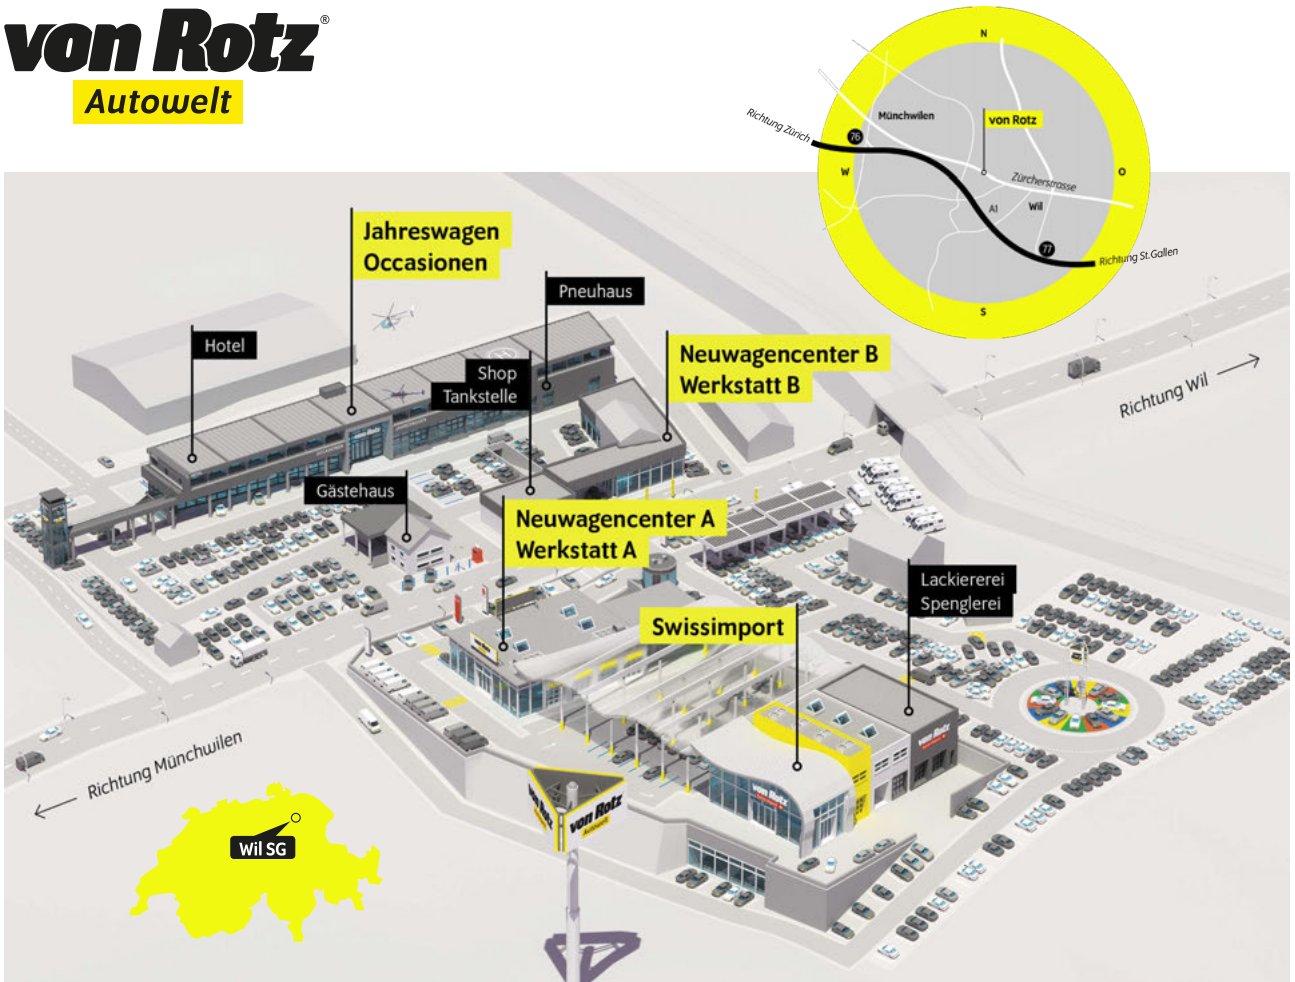

Angaben ohne Gewähr.

Bitte beachten Sie den Bemerkungstext auf der 2. Seite.

Autobahn A1 (Zürich – St.Gallen) • **Ausfahrt Münchwilen (Nr. 76)** • im Kreisell – Richtung Münchwilen
• in Münchwilen – Richtung Wil • nach 1½km sind Sie am Ziel!