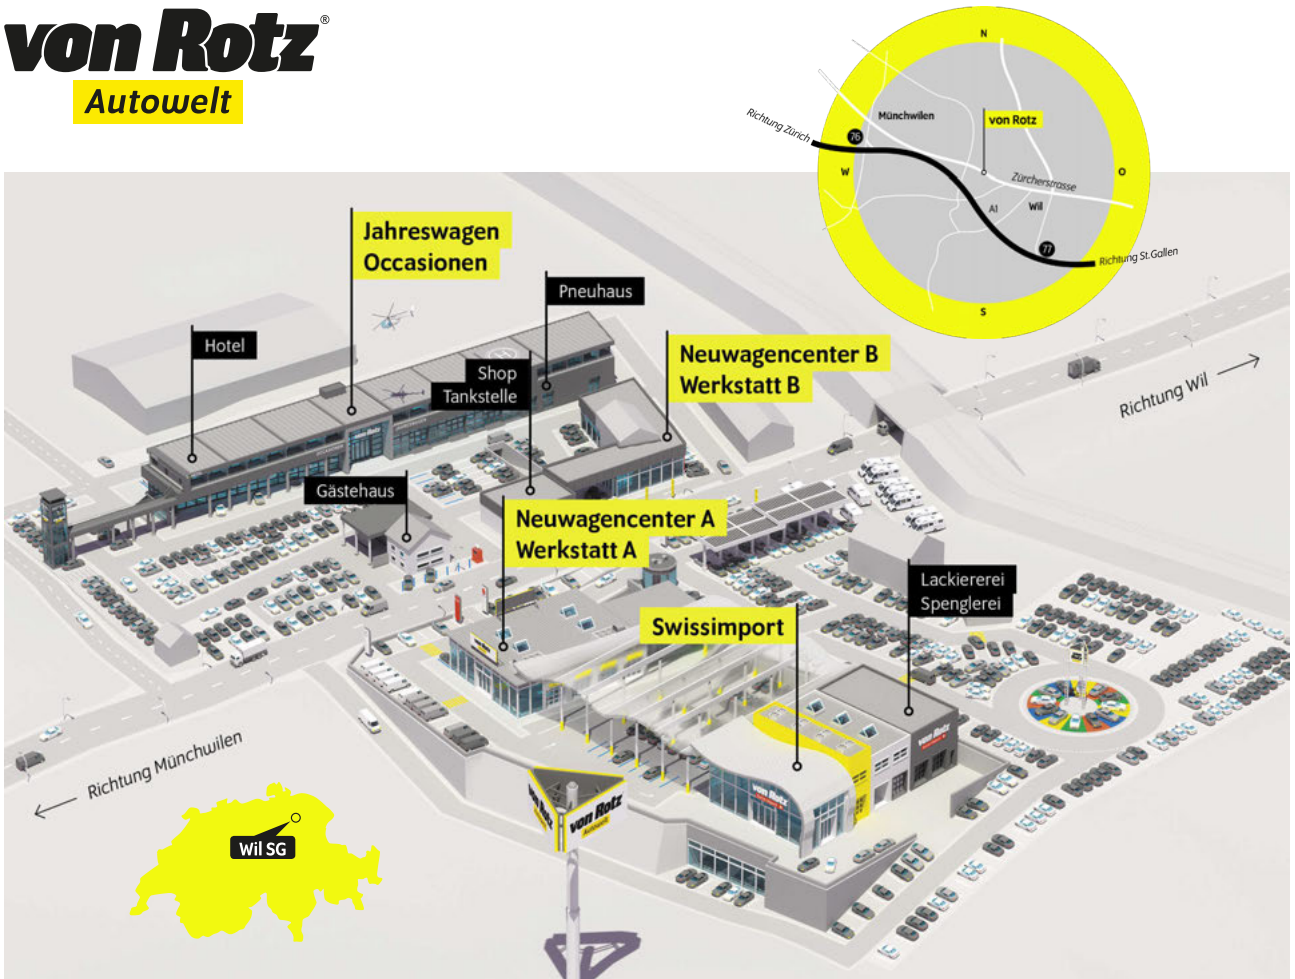

Angaben ohne Gewähr.

Bitte beachten Sie den Bemerkungstext auf der 2. Seite.

Autobahn A1 (Zürich – St.Gallen) • **Ausfahrt Münchwilen (Nr. 76)** • im Kreisell – Richtung Münchwilen
• in Münchwilen – Richtung Wil • nach 1½km sind Sie am Ziel!