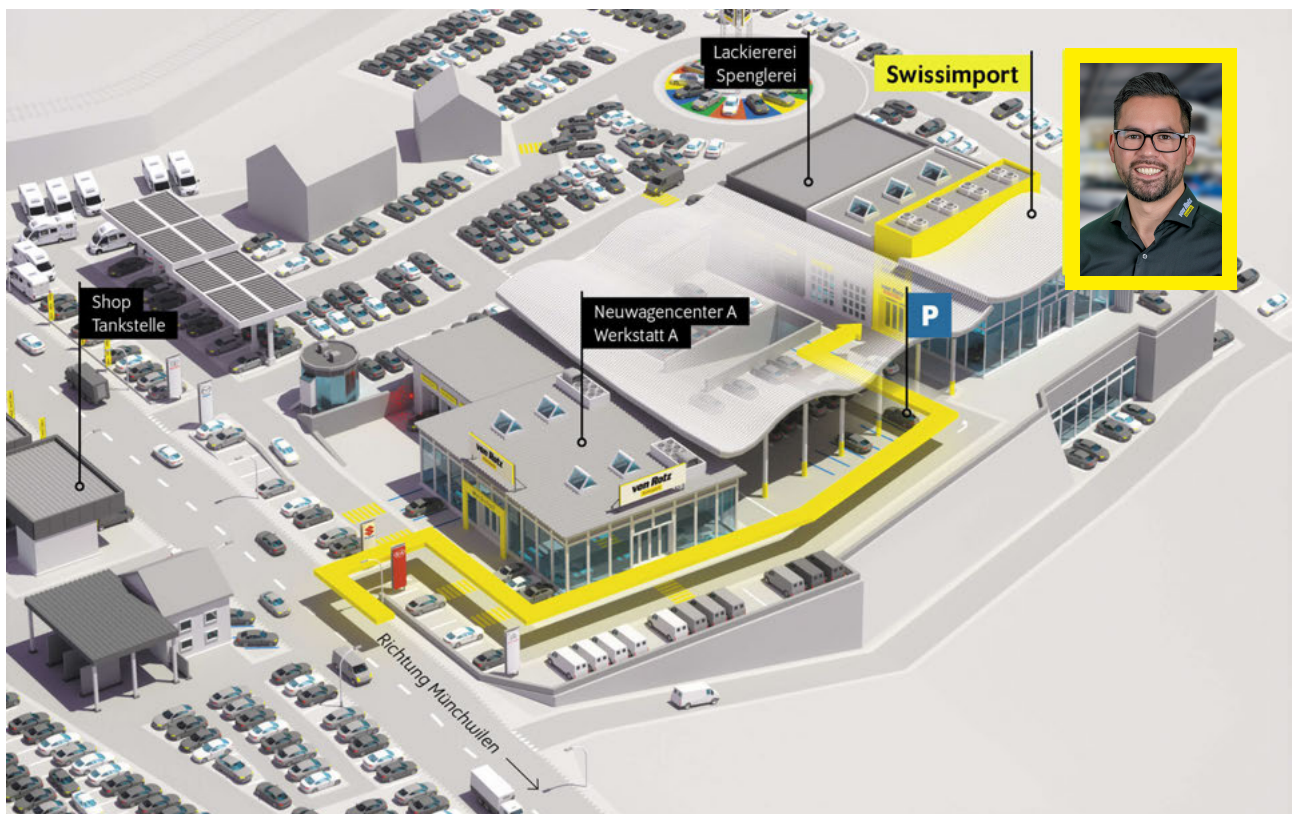

Sie reisen mit dem Zug an? Gerne kommen wir Sie am Hauptbahnhof in 9500 Wil abholen.
Treffpunkt ist der Taxistand – rufen Sie uns einfach 10min vor Ankunft in Wil an!