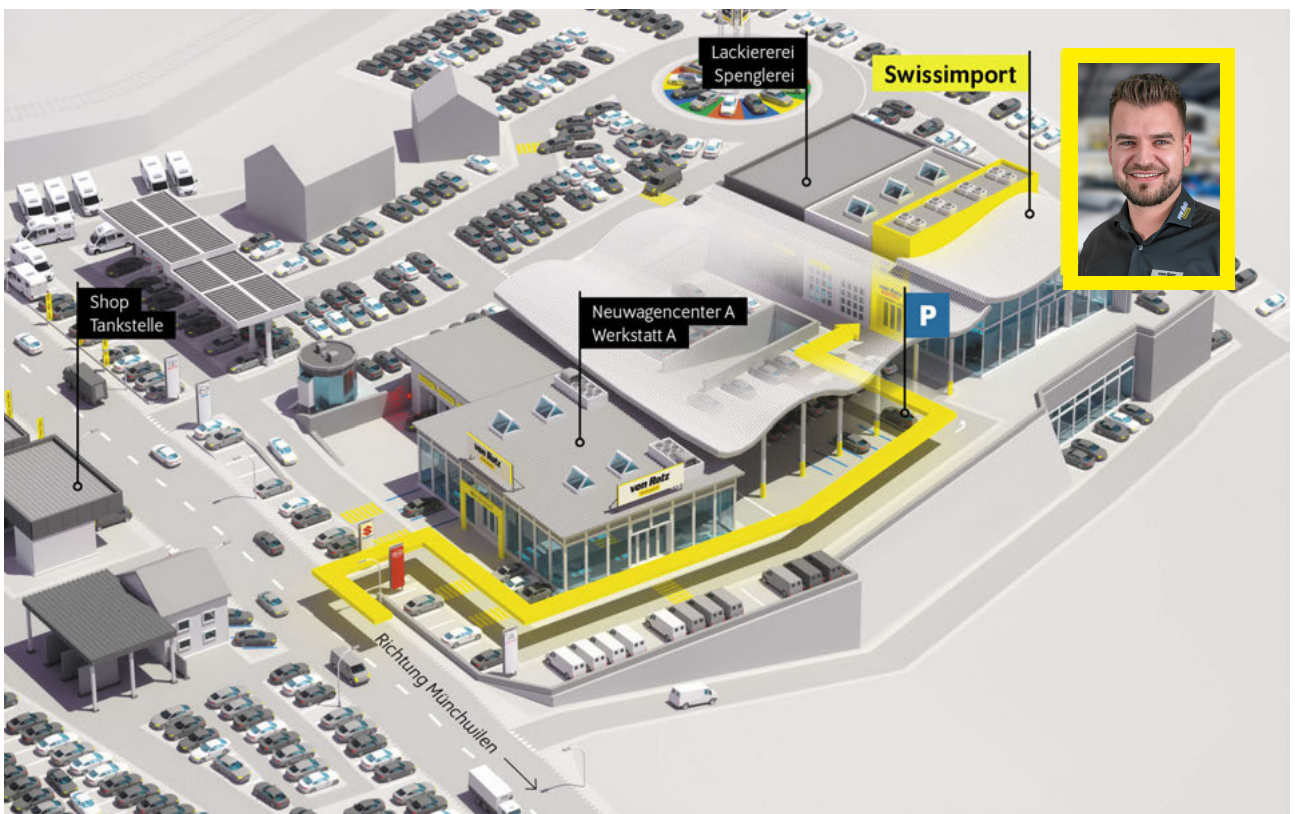

Sie reisen mit dem Zug an? Gerne kommen wir Sie am Hauptbahnhof in 9500 Wil abholen.
Treffpunkt ist der Taxistand – rufen Sie uns einfach 10min vor Ankunft in Wil an!