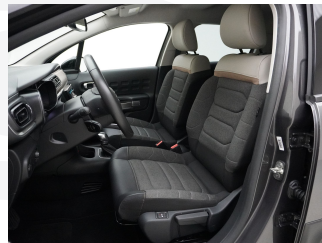

Bilder

Das könnte Sie auch interessieren:

✓	Winterräder Citroen C4 Grand/Spacetourer (3) 16 Zoll	• KEINE MFK notwendig (ausser Typenschein X) • 6.5x16 ET35 (ASA) • 205/60 R16	CHF 1'360.00 (+ CHF 15.15 Monatsrate)
✓	Winterräder Citroen New C3 (S) 15 Zoll	• KEINE MFK notwendig (OE Grösse) • 6x15 ET23 • 185/65 R15 oder 195/65 R15 • BITTE IN DEN FZG-DATEN DIE RICHTIGE REIFENGRÖSSE ABLESEN !	CHF 990.00 (+ CHF 10.80 Monatsrate)
✓	Winterräder Citroen SpaceTourer / Jumpy (V) 16 Zoll	• KEINE MFK notwendig (ausser Typenschein X) • 7x16 ET46 • 215/65 R16 C • nur passend wenn 16" ab Werk montiert	CHF 1'590.00 (+ CHF 18.35 Monatsrate)
✓	Winterräder Citroen SpaceTourer / Jumpy (V) 17 Zoll	• KEINE MFK notwendig (ausser Typenschein X) • 7x17 ET46 • 225/55 R 17 101V	CHF 1'780.00 (+ CHF 20.55 Monatsrate)
✓	Dachbox Modula Wego Black	• 75 kg Max. Zuladung • Maße (außen in cm) 200 (Länge) x 80 (Breite) x 40 (Höhe) • 500 Liter Volumen • Schnellmontagesystem	CHF 480.00 (+ CHF 5.40 Monatsrate)
✓	Dachträger offene und geschlossene Reling		CHF 194.95 (+ CHF 2.15 Monatsrate)