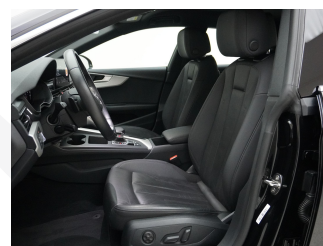

Bilder

Das könnte Sie auch interessieren:

	Service PLUS Paket (D)	• 4 Service nach Herstellervorgaben • Inkl. Serviceteile und Arbeit • Inkl. Mietwagen • Ausgeschlossen: Flüssigkeiten und Verschleissteile • 30% Preisvorteil im Paket!	CHF 2'293.00 (+ CHF 25.95 Monatsrate)
	Winterräder Audi A5 17 Zoll	• KEINE MFK notwendig (OE Grösse) • 7x17 ET29 • 225/50 R17	CHF 1'590.00 (+ CHF 18.35 Monatsrate)
	Winterräder Audi Q3 (F3) 17 Zoll	• KEINE MFK notwendig (ausser Typenschein X) • 7x17 ET38 (ASA) • 215/65 R17	CHF 1'850.00 (+ CHF 21.60 Monatsrate)
	Dachbox Modula Wego Black	• 75 kg Max. Zuladung • Maße (außen in cm) 200 (Länge) x 80 (Breite) x 40 (Höhe) • 500 Liter Volumen • Schnellmontagesystem	CHF 480.00 (+ CHF 5.40 Monatsrate)
	Dachträger offene und geschlossene Reling		CHF 194.95 (+ CHF 2.15 Monatsrate)
	Fahrradträger PREMIUM II	Zum Transportieren von 2 Fahrrädern auf der Anhängerkupplung	CHF 679.00 (+ CHF 7.55 Monatsrate)