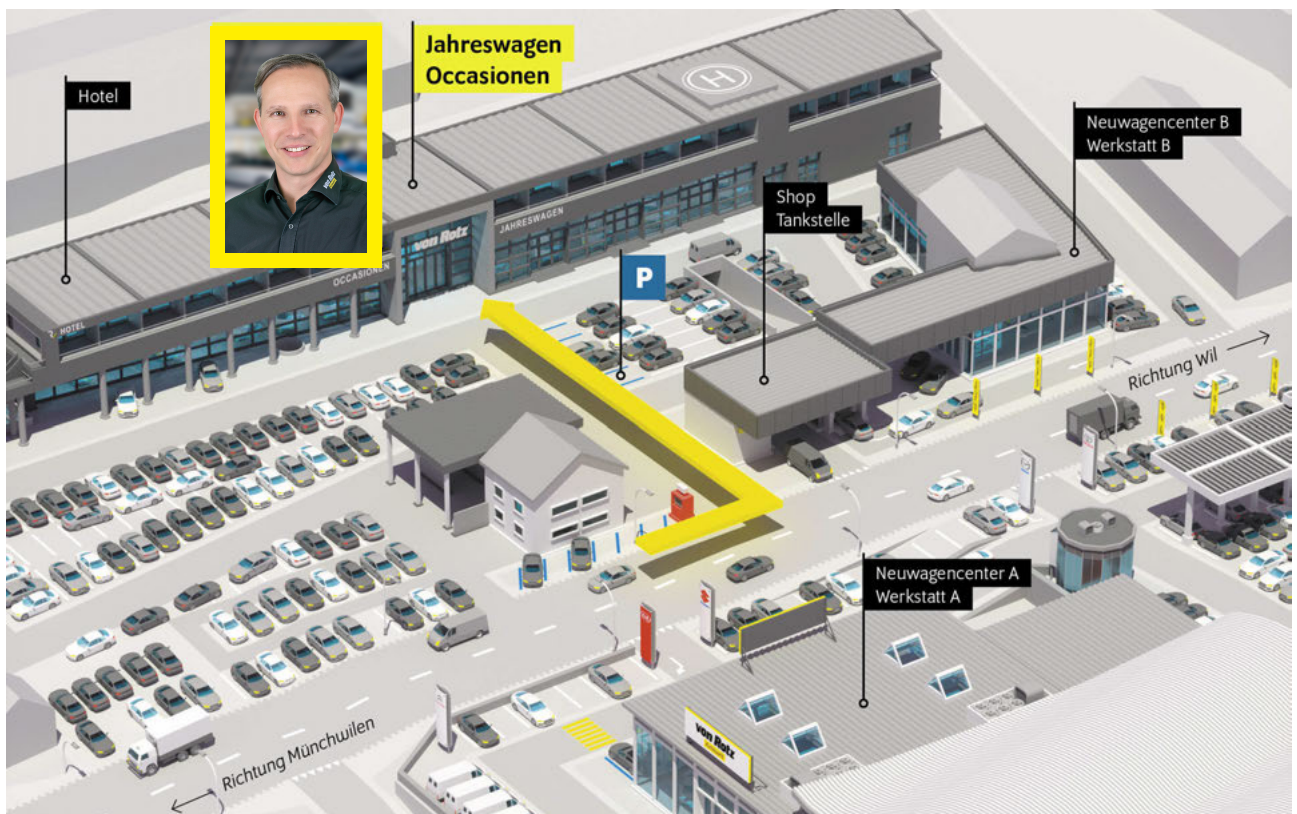

Sie reisen mit dem Zug an? Gerne kommen wir Sie am Hauptbahnhof in 9500 Wil abholen.
Treffpunkt ist der Taxistand – rufen Sie uns einfach 10min vor Ankunft in Wil an!