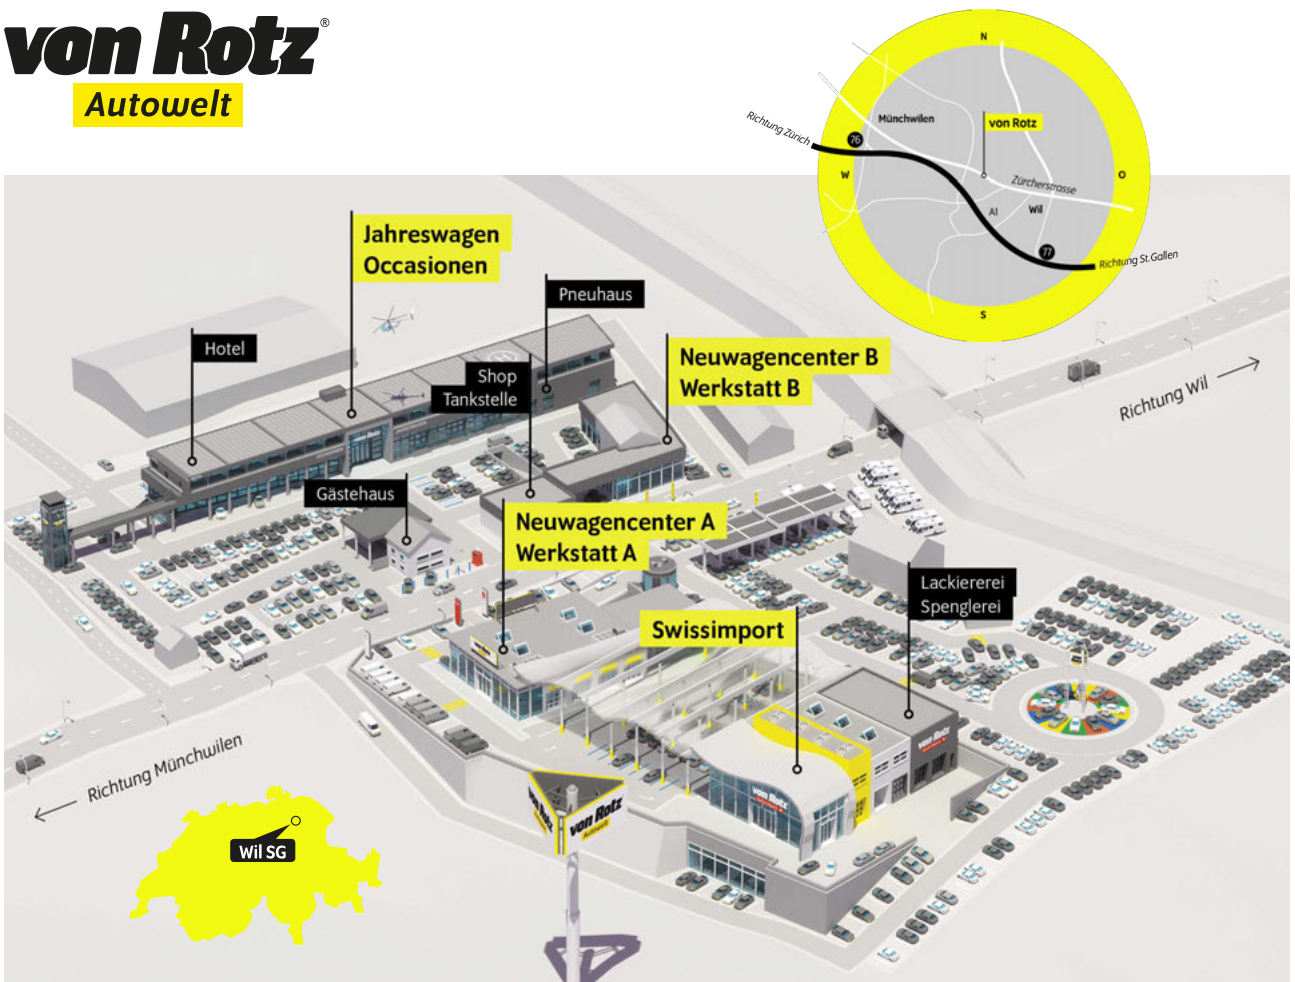

Vordersitze höhenverstellbar  
 Zentralverriegelung mit Fernbedienung

Angaben ohne Gewähr.

Bitte beachten Sie den Bemerkungstext auf der 2. Seite.

Autobahn A1 (Zürich – St.Gallen) • **Ausfahrt Münchwilen (Nr. 76)** • im Kreisell – Richtung Münchwilen  
• in Münchwilen – Richtung Wil • nach 1½km sind Sie am Ziel!