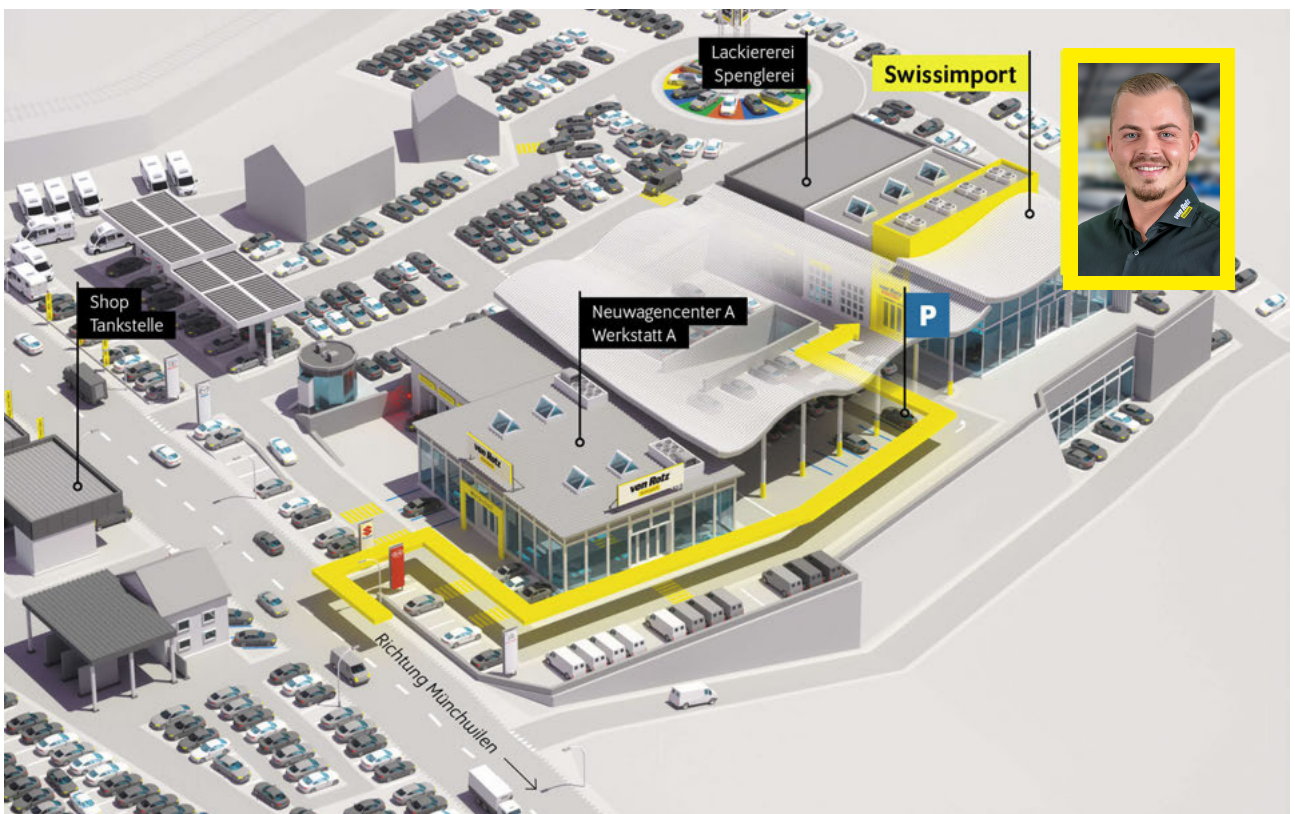

Vordersitze höhenverstellbar  
 Zentralverriegelung mit Fernbedienung

Angaben ohne Gewähr.

Bitte beachten Sie den Bemerkungstext auf der 2. Seite.

Autobahn A1 (Zürich – St.Gallen) • **Ausfahrt Münchwilen (Nr. 76)** • im Kreisell – Richtung Münchwilen  
• in Münchwilen – Richtung Wil • nach 1½km sind Sie am Ziel!