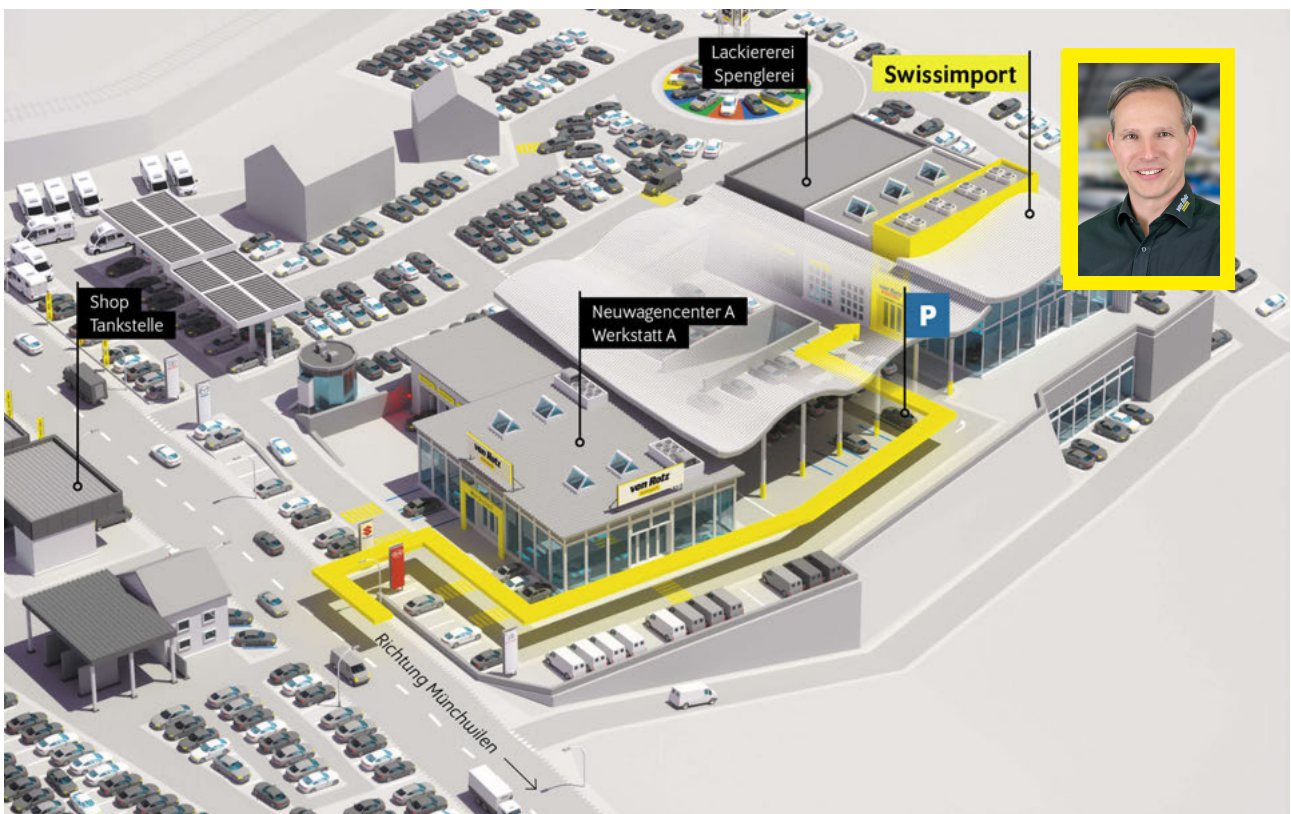

Vordersitze höhenverstellbar mit  
Lendenwirbelstützen

Angaben ohne Gewähr.

Bitte beachten Sie den Bemerkungstext auf der 2. Seite.

Autobahn A1 (Zürich – St.Gallen) • **Ausfahrt Münchwilen (Nr. 76)** • im Kreisell – Richtung Münchwilen  
• in Münchwilen – Richtung Wil • nach 1½km sind Sie am Ziel!