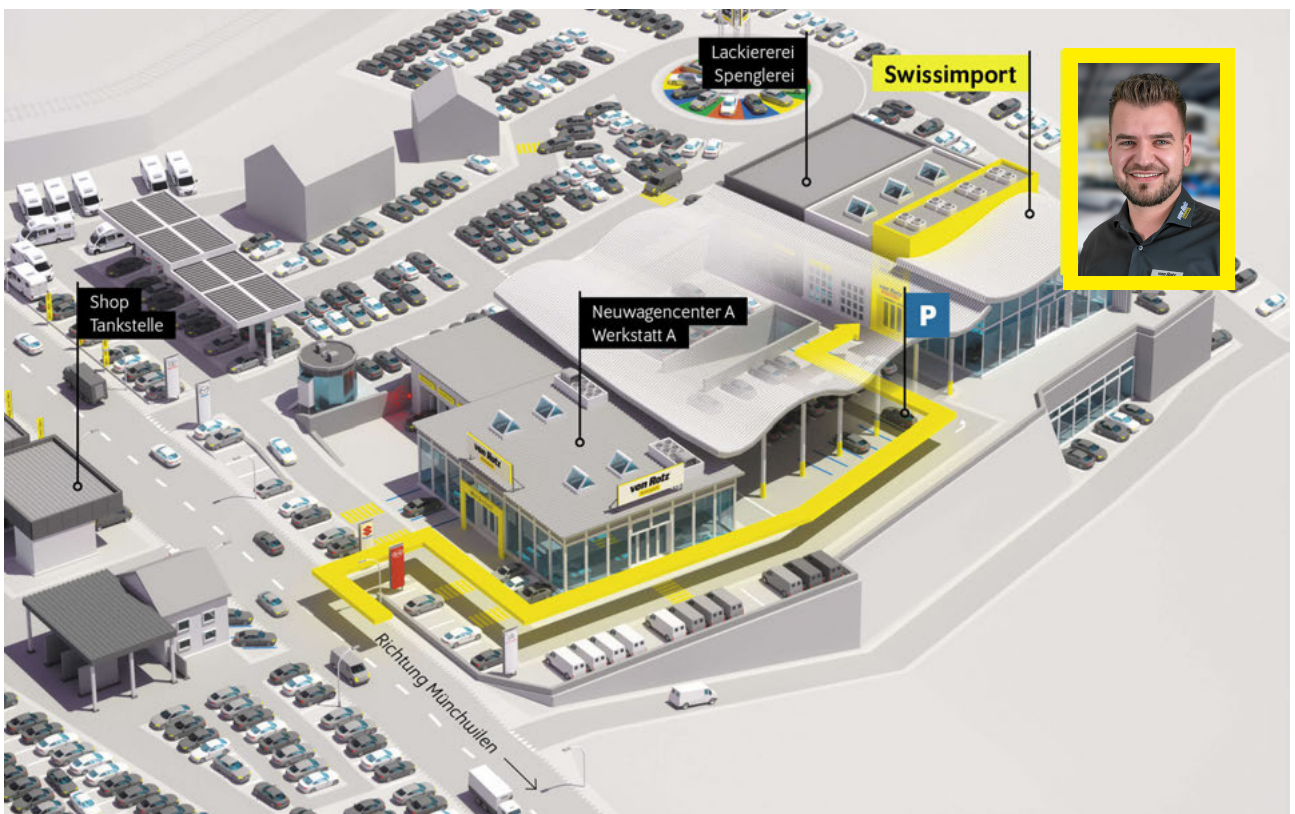

Vordersitze höhenverstellbar mit  
 Lendenwirbelstützen

Angaben ohne Gewähr.

Bitte beachten Sie den Bemerkungstext auf der 2. Seite.

Autobahn A1 (Zürich – St.Gallen) • **Ausfahrt Münchwilen (Nr. 76)** • im Kreisel – Richtung Münchwilen  
• in Münchwilen – Richtung Wil • nach 1½km sind Sie am Ziel!