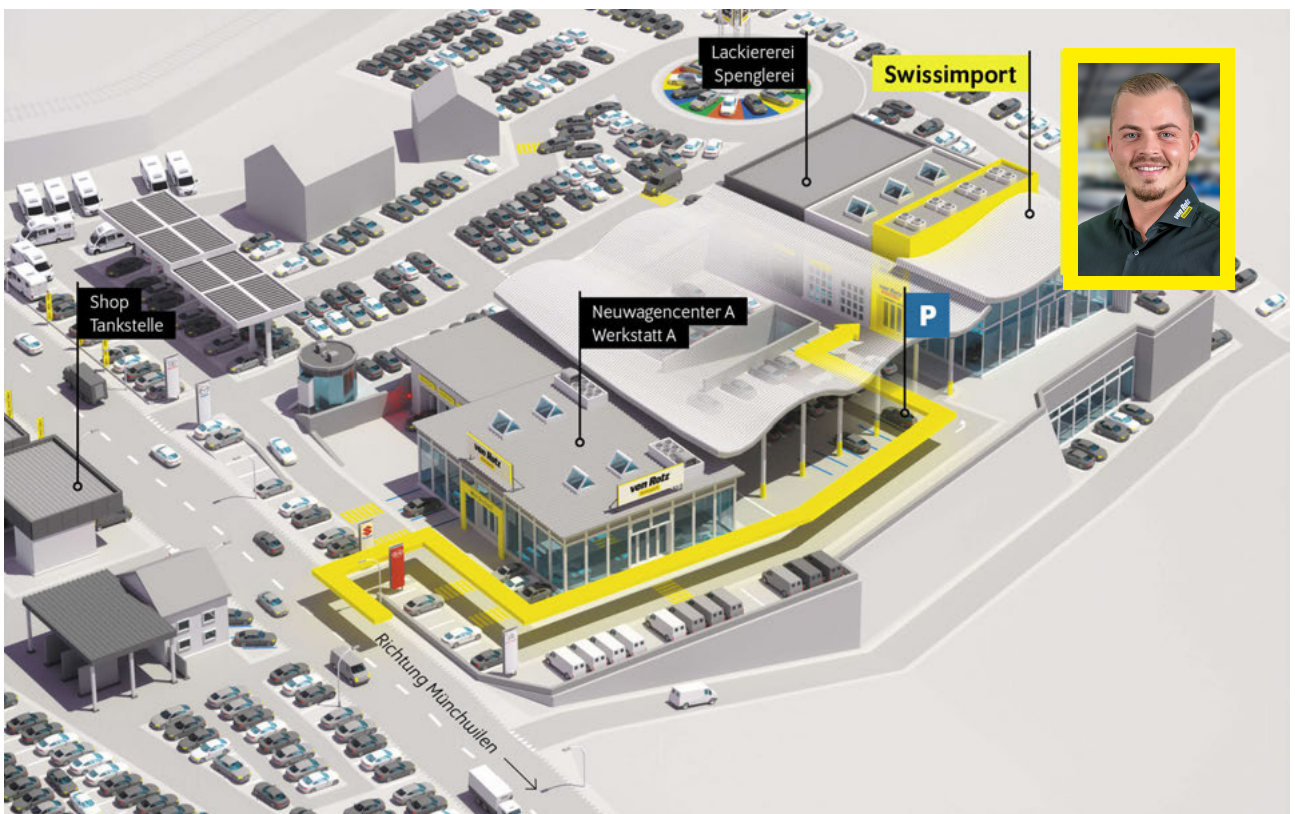

Sie reisen mit dem Zug an? Gerne kommen wir Sie am Hauptbahnhof in 9500 Wil abholen.
Treffpunkt ist der Taxistand – rufen Sie uns einfach 10min vor Ankunft in Wil an!