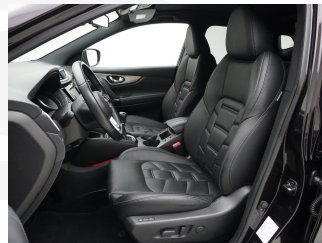

Bilder

Das könnte Sie auch interessieren:

Dachbox Modula Wego Black

- 75 kg Max. Zuladung
- Maße (außen in cm) 200 (Länge) x 80 (Breite) x 40 (Höhe)
- 500 Liter Volumen
- Schnellmontagesystem

CHF 480.00
(+ CHF 5.40
Monatsrate)

Dachträger offene und geschlossene Reling

CHF 194.95
(+ CHF 2.15
Monatsrate)

Fahrradträger PREMIUM II

Zum Transportieren von 2 Fahrrädern auf der Anhängerkupplung

CHF 679.00
(+ CHF 7.55
Monatsrate)

Fahrradträger PREMIUM III

Zum Transportieren von 3 Fahrrädern auf der Anhängerkupplung

CHF 849.00
(+ CHF 8.65
Monatsrate)

Fahrzeugauflieferung in die ganze Schweiz

- Haustür-Lieferung ganze CH
- Abholung von Eintauschwagen
- Lieferung nach hause oder zum Arbeitsplatz

CHF 390.00
(+ CHF 4.30
Monatsrate)

Service PLUS Paket (B)

- 4 Service nach Herstellervorgaben
- Inkl. Serviceteile und Arbeit
- Inkl. Mietwagen
- Ausgeschlossen: Flüssigkeiten und Verschleisssteile