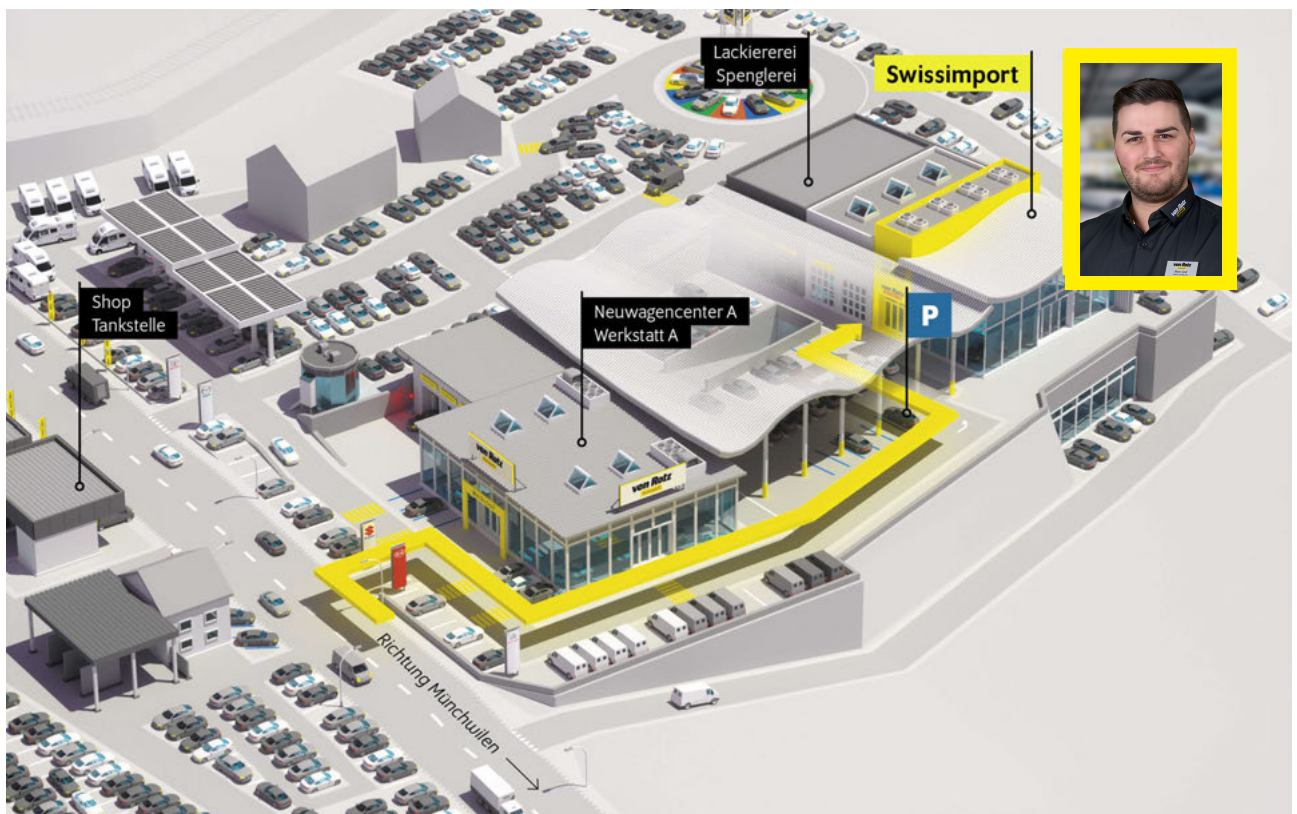

Sie reisen mit dem Zug an? Gerne kommen wir Sie am Hauptbahnhof in 9500 Wil abholen.
Treffpunkt ist der Taxistand – rufen Sie uns einfach 10min vor Ankunft in Wil an!