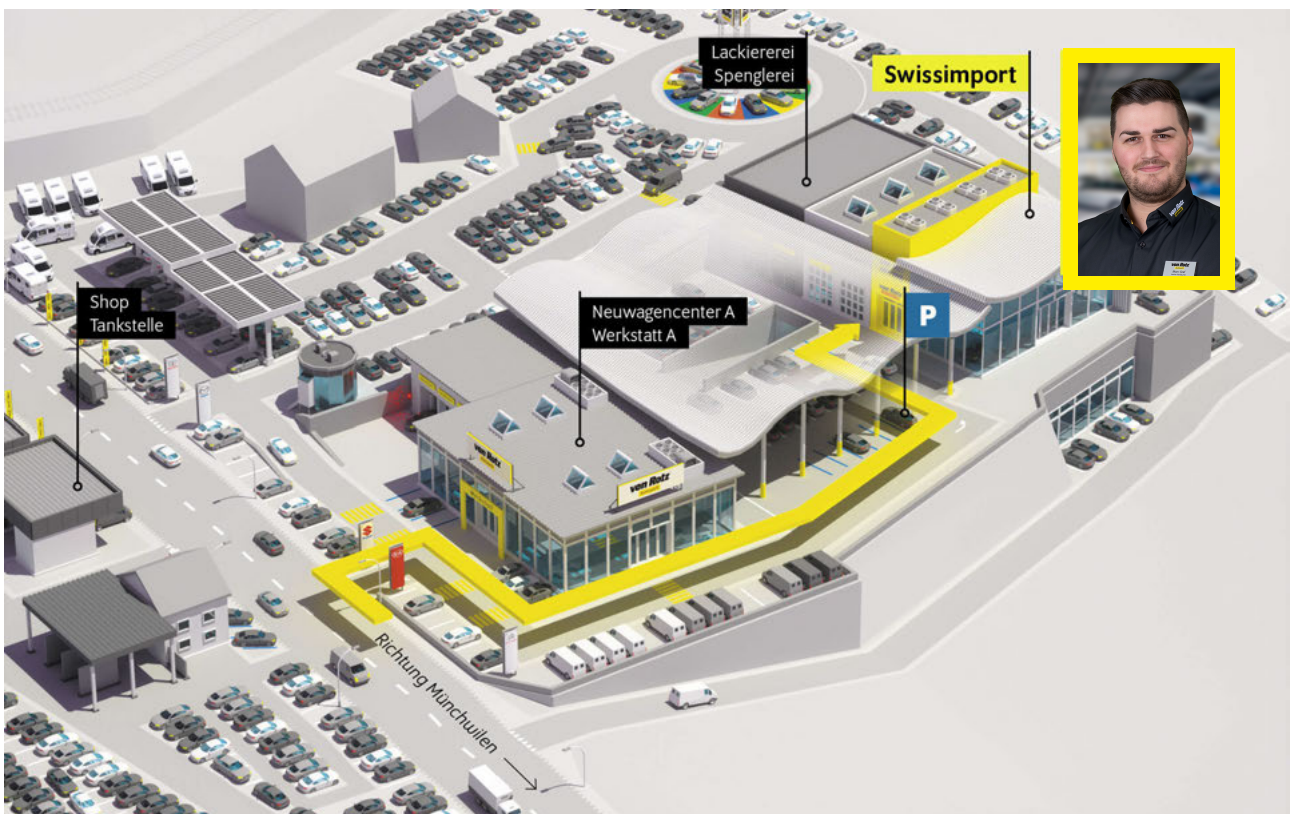

Sie reisen mit dem Zug an? Gerne kommen wir Sie am Hauptbahnhof in 9500 Wil abholen.
Treffpunkt ist der Taxistand – rufen Sie uns einfach 10min vor Ankunft in Wil an!