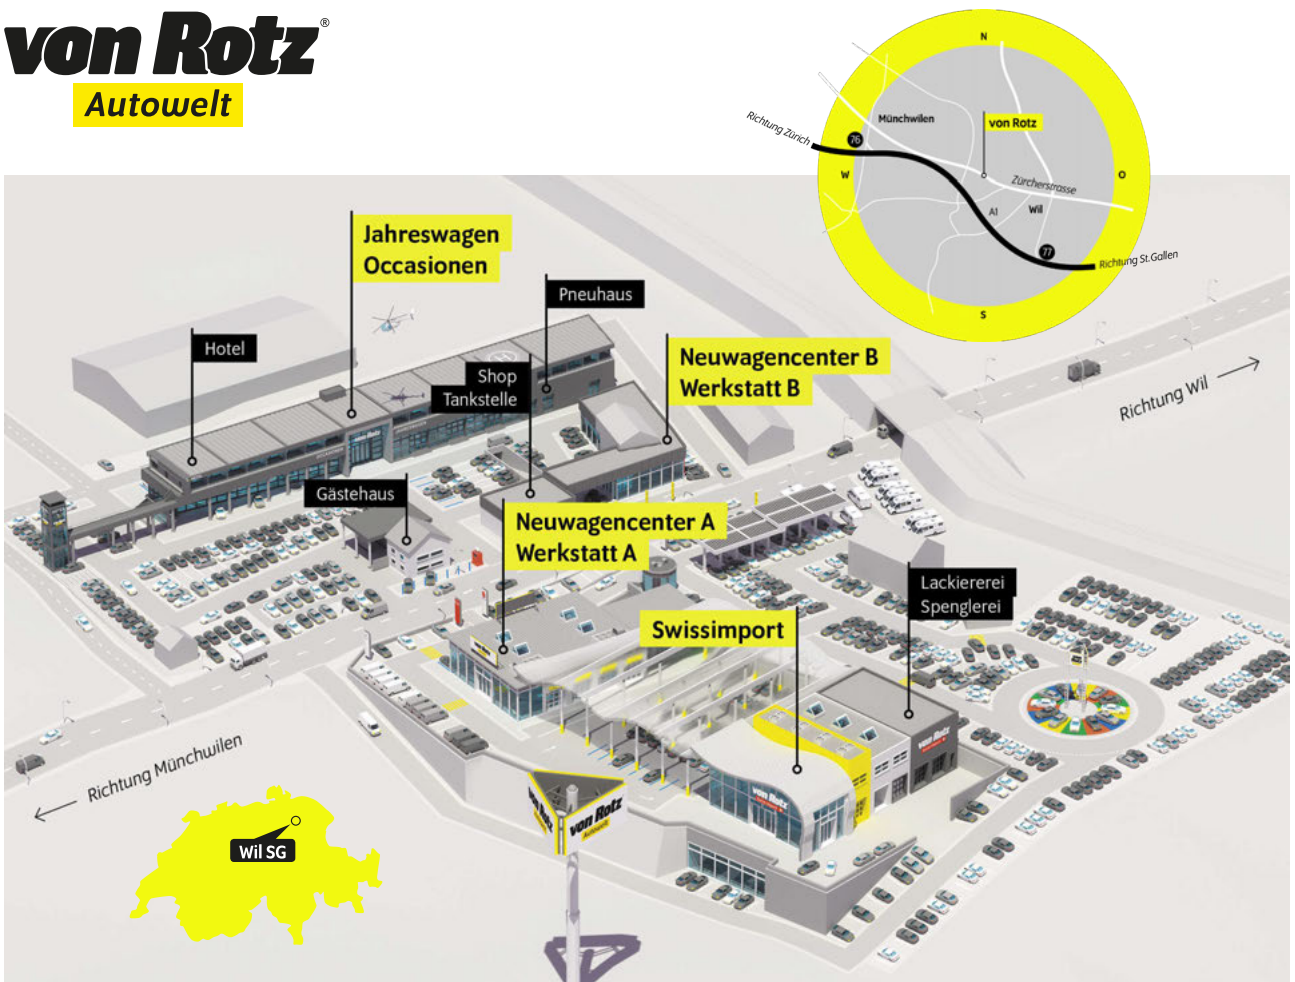

Angaben ohne Gewähr.

Bitte beachten Sie den Bemerkungstext auf der 2. Seite.

Autobahn A1 (Zürich – St.Gallen) • **Ausfahrt Münchwilen (Nr. 76)** • im Kreisell – Richtung Münchwilen
• in Münchwilen – Richtung Wil • nach 1½km sind Sie am Ziel!