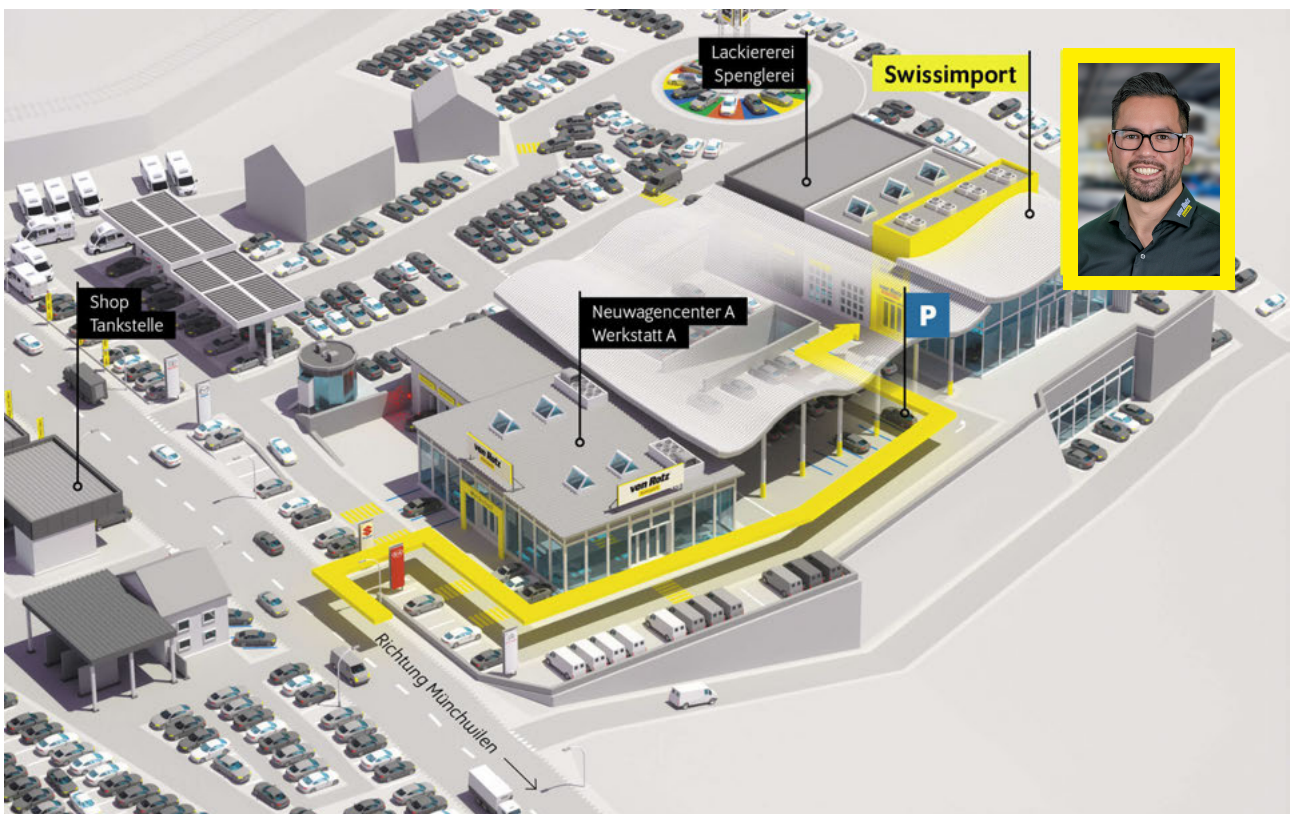

Sie reisen mit dem Zug an? Gerne kommen wir Sie am Hauptbahnhof in 9500 Wil abholen.
Treffpunkt ist der Taxistand – rufen Sie uns einfach 10min vor Ankunft in Wil an!