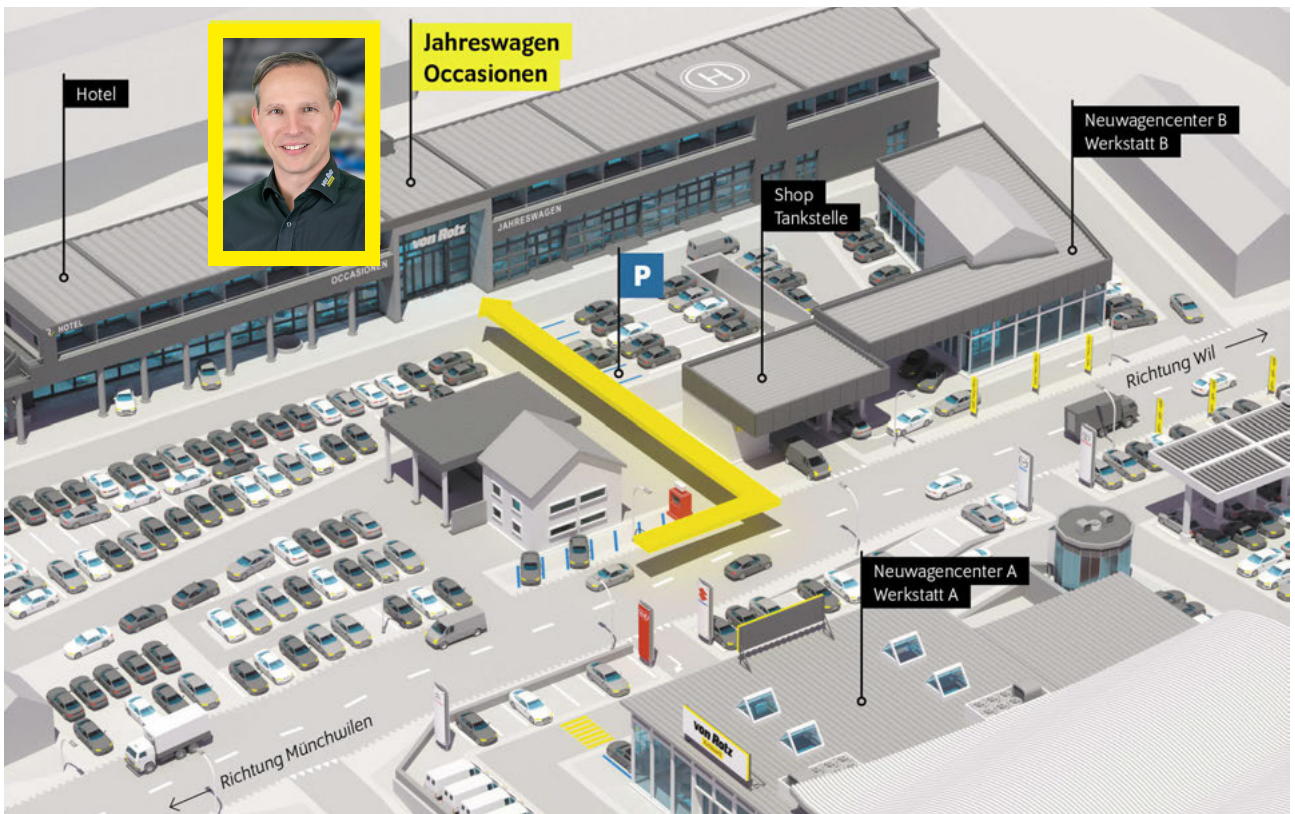

Autobahn A1 (Zürich – St.Gallen) • **Ausfahrt Münchwilen (Nr. 76)** • im Kreisel – Richtung Münchwilen  
• in Münchwilen – Richtung Wil • nach 1½km sind Sie am Ziel!

Sie reisen mit dem Zug an? Gerne kommen wir Sie am Hauptbahnhof in 9500 Wil abholen.  
Treffpunkt ist der Taxistand – rufen Sie uns einfach 10min vor Ankunft in Wil an!