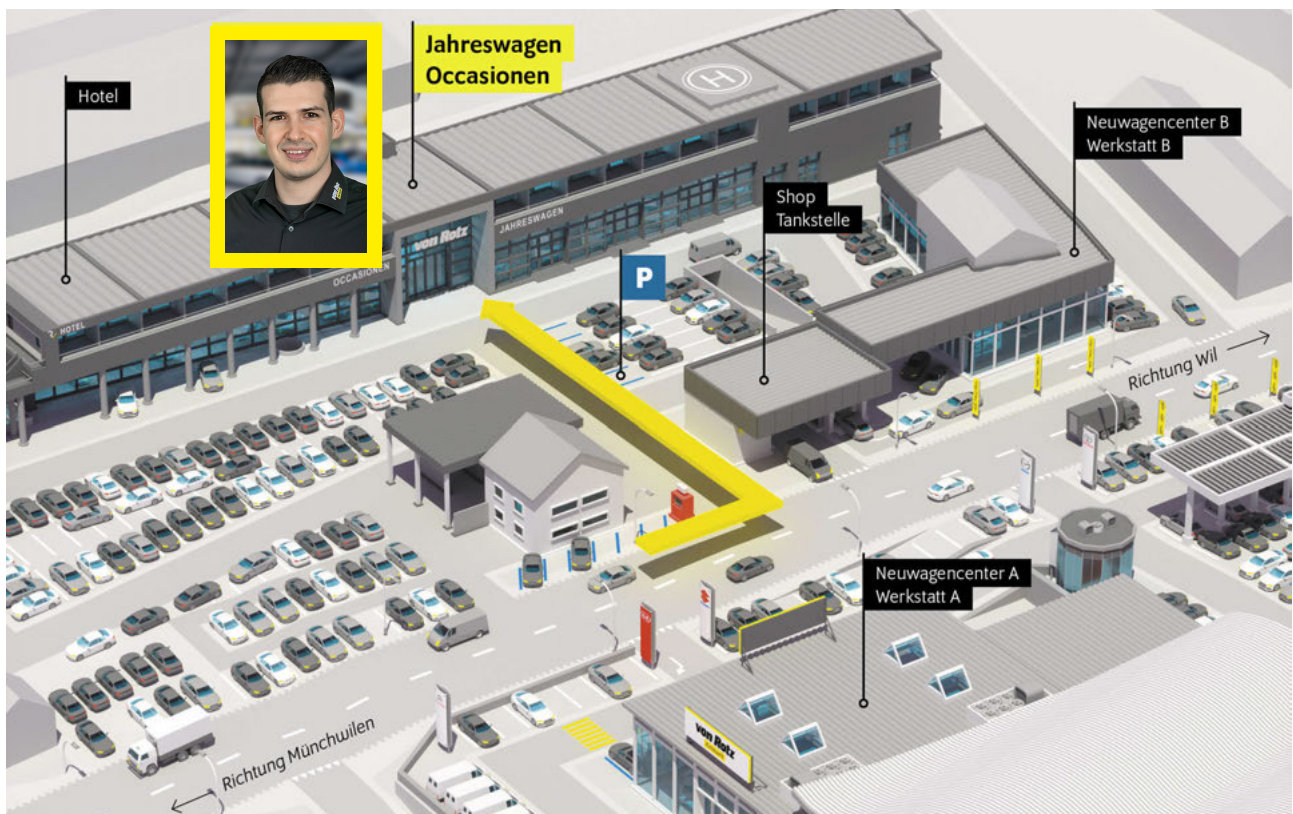

Autobahn A1 (Zürich – St.Gallen) • **Ausfahrt Münchwilen (Nr. 76)** • im Kreisell – Richtung Münchwilen
• in Münchwilen – Richtung Wil • nach 1½km sind Sie am Ziel!

Sie reisen mit dem Zug an? Gerne kommen wir Sie am Hauptbahnhof in 9500 Wil abholen.
Treffpunkt ist der Taxistand – rufen Sie uns einfach 10min vor Ankunft in Wil an!