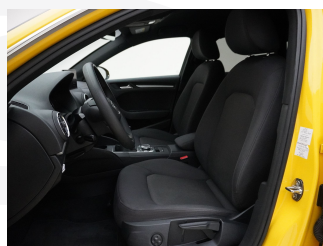

Bemerkungen

Bilder

Das könnte Sie auch interessieren:

- | | | | | |
|---|--|--|--|---|
| ✓ | | Winterräder Audi A3 17 Zoll | <ul style="list-style-type: none"> • KEINE MFK notwendig (ausser Typenschein X) • 7x17 ET38 (ASA) • 225/45 R17 | CHF 1'490.00
(+ CHF 16.20 Monatsrate) |
| ✓ | | Winterräder Audi Q3 (F3) 17 Zoll | <ul style="list-style-type: none"> • KEINE MFK notwendig (ausser Typenschein X) • 7x17 ET38 (ASA) • 215/65 R17 | CHF 1'850.00
(+ CHF 20.55 Monatsrate) |
| ✓ | | Dachbox Modula Wego Black | <ul style="list-style-type: none"> • 75 kg Max. Zuladung • Maße (außen in cm) 200 (Länge) x 80 (Breite) x 40 (Höhe) • 500 Liter Volumen • Schnellmontagesystem | CHF 480.00
(+ CHF 5.40 Monatsrate) |
| ✓ | | Dachträger offene und geschlossene Reling | | CHF 194.95
(+ CHF 2.15 Monatsrate) |
| ✓ | | Fahrradträger PREMIUM II | Zum Transportieren von 2 Fahrrädern auf der Anhängerkupplung | CHF 679.00
(+ CHF 7.55 Monatsrate) |
| ✓ | | Fahrradträger PREMIUM III | Zum Transportieren von 3 Fahrrädern auf der Anhängerkupplung | CHF 849.00
(+ CHF 9.75 Monatsrate) |

Ausstattung

Zusätzliche Ausstattung

MMI Navigation plus
Radio/ CD/ MP3/ DVD
Integrierte Festplatte
SD Kartenschacht
Navigationssystem
Farbdisplay

Pack Glanz
Akustik Park-System vorne + hinten
Audi Phone Box
Audi Sound System
Audi pre sense front
Dachhimmel schwarz/ Stoff
Dachreling blank
Diebstahlwarnanlage
Dynamikfahrwerk
Fernlichtassistent
Innenspiegel automatisch abblendbar
Komfort Klimaautomatik
Lendenwirbelstützen elektr. für Vordersitze
Make-up Spiegel beleuchtet
Mittelarmlehne vorne
Nichtraucher- Ausführung
Rücksitzlehne geteilt umklappbar
Sitzheizung für Vordersitze
Tempostat
Vorbereitung für Anhängervorrichtung
Vorbereitung für Diebstahltracking-Anlage