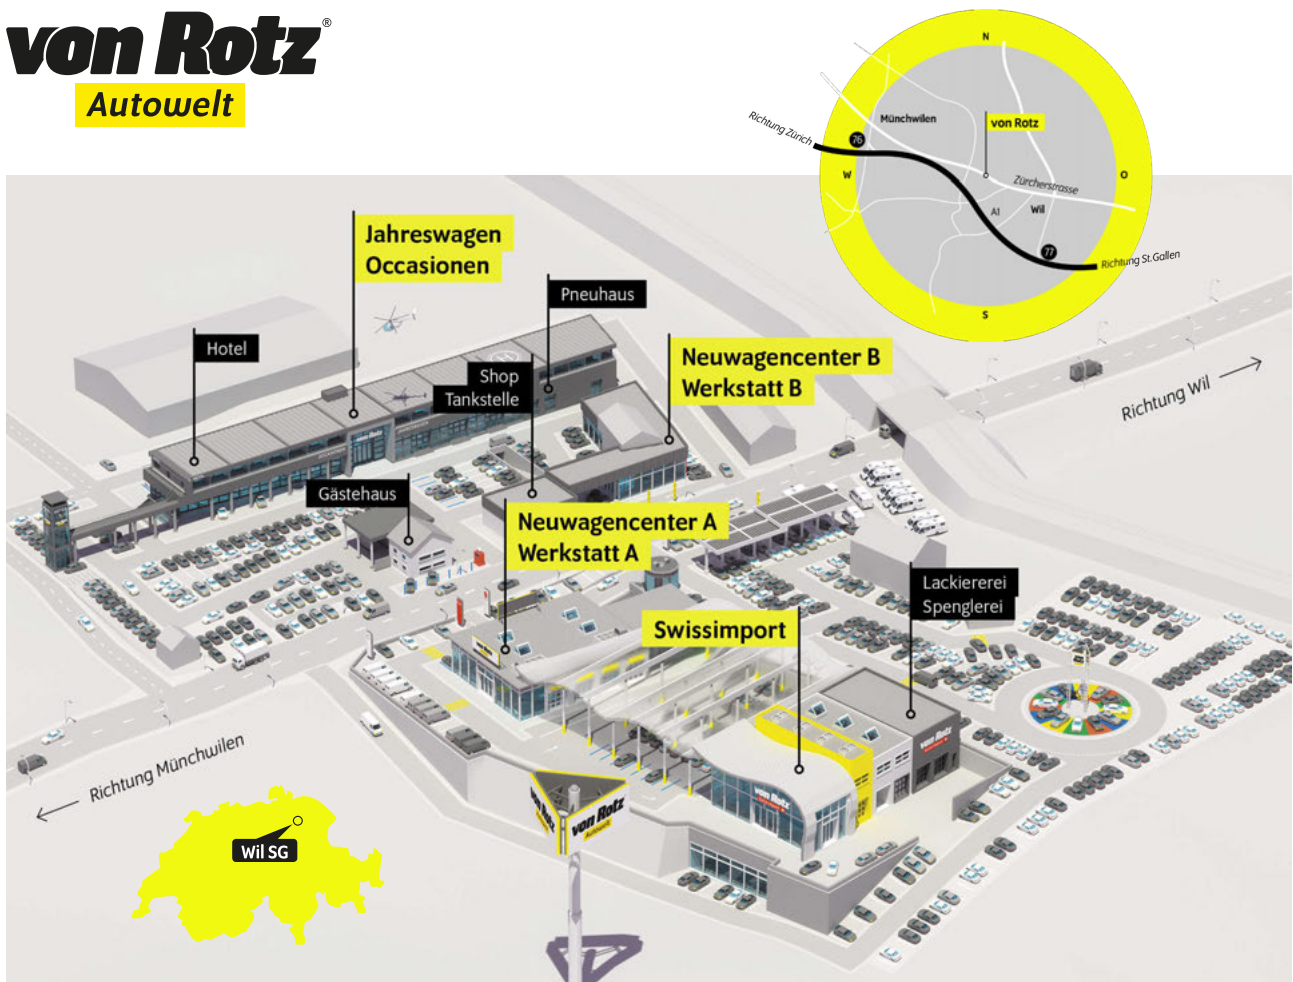

Autobahn A1 (Zürich – St.Gallen) • **Ausfahrt Münchwilen (Nr. 76)** • im Kreisell – Richtung Münchwilen
• in Münchwilen – Richtung Wil • nach 1½km sind Sie am Ziel!