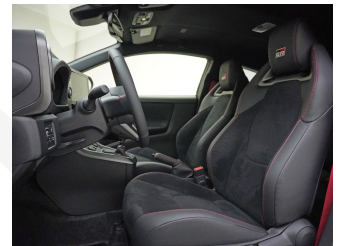

Bilder

Das könnte Sie auch interessieren:

	Service PLUS Paket (E)	• 4 Service nach Herstellervorgaben • Inkl. Serviceteile und Arbeit • Inkl. Mietwagen • Ausgeschlossen: Flüssigkeiten und Verschleissteile • 30% Preisvorteil im Paket!	CHF 2'431.00 (+ CHF 28.10 Monatsrate)
	Winterräder Toyota Aygo (AB1) 15 Zoll	• nicht vorführpflichtig! • 4.5x15 ET35 • 165/60 R15	CHF 1'090.00 (+ CHF 13.00 Monatsrate)
	Winterräder Toyota Yaris (XPA1F) 15 Zoll	• nicht vorführpflichtig! • 6x15 ET45 • 185/65 R15 • inkl. Reifendrucksensor	CHF 1'190.00 (+ CHF 14.05 Monatsrate)
	Winterräder Toyota Yaris GR (XPA1G) 18 Zoll	• nicht vorführpflichtig! • 8x18 ET45 • 225/40 R18 • inkl. Reifendrucksensor	CHF 2'490.00 (+ CHF 28.10 Monatsrate)
	Dachbox Modula Wego Black	• 75 kg Max. Zuladung • Maße (außen in cm) 200 (Länge) x 80 (Breite) x 40 (Höhe) • 500 Liter Volumen • Schnellmontagesystem	CHF 480.00 (+ CHF 5.40 Monatsrate)
	Dachträger offene und geschlossene Reling		CHF 194.95 (+ CHF 2.15 Monatsrate)