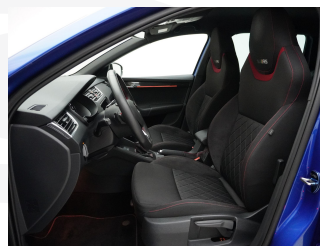

Bilder

Das könnte Sie auch interessieren:

- **Kofferraumwanne für Skoda Octavia Kombi ab 2013 bis 2020 (auf dem variablen Ladeboden)**

  Antirutsch Material TPE Perfekt auf das geschützte Fahrzeuginnere angepasst

  - Mit hohem Schutzrand ringsherum
  - Zeichnen sich durch hohe Haltbarkeit aus
  - Ästhetisch und praktisch
  - Enthält keine toxischen Substanzen
  - Enthält keine toxischen Weichmachungsmittel

  CHF 89.00
  (+ CHF 1.10 Monatsrate)
- **Service PLUS Paket (D)**

  - 4 Service nach Herstellervorgaben
  - Inkl. Serviceteile und Arbeit
  - Inkl. Mietwagen
  - Ausgeschlossen: Flüssigkeiten und Verschleissteile
  - 30% Preisvorteil im Paket!

  CHF 2'293.00
  (+ CHF 25.95 Monatsrate)
- **Spezial 2in1 Paket 19"**

  - Seat Leon Cupra Leon Cupra Ateca Seat Ateca VW Golf 8 Skoda Octavia NX Skoda Octavia RS Skoda Karoq VW T-Roc VW ID.3 Skoda Superb
  - KEINE MFK notwendig (ausser Typenschein X)
  - inkl. NEUE Winterreifen
  - inkl. NEUE Sommerreifen
  - inkl. NEUE Sommerfelgen

  CHF 3'390.00
  (+ CHF 38.95 Monatsrate)
- **Winterräder Skoda Kodiaq 17 Zoll schwarz**

  - KEINE MFK notwendig
  - 7x17 ET40 (OE Grösse)
  - 215/65 R17
  - RDKS = Aufpreis (siehe Shopseite)

  CHF 1'890.00
  (+ CHF 21.65 Monatsrate)
- **Dachbox Modula Wego Black**

  - 75 kg Max. Zuladung
  - Maße (außen in cm) 200 (Länge) x 80 (Breite) x 40 (Höhe)
  - 500 Liter Volumen
  - Schnellmontagesystem

  CHF 480.00
  (+ CHF 5.40 Monatsrate)