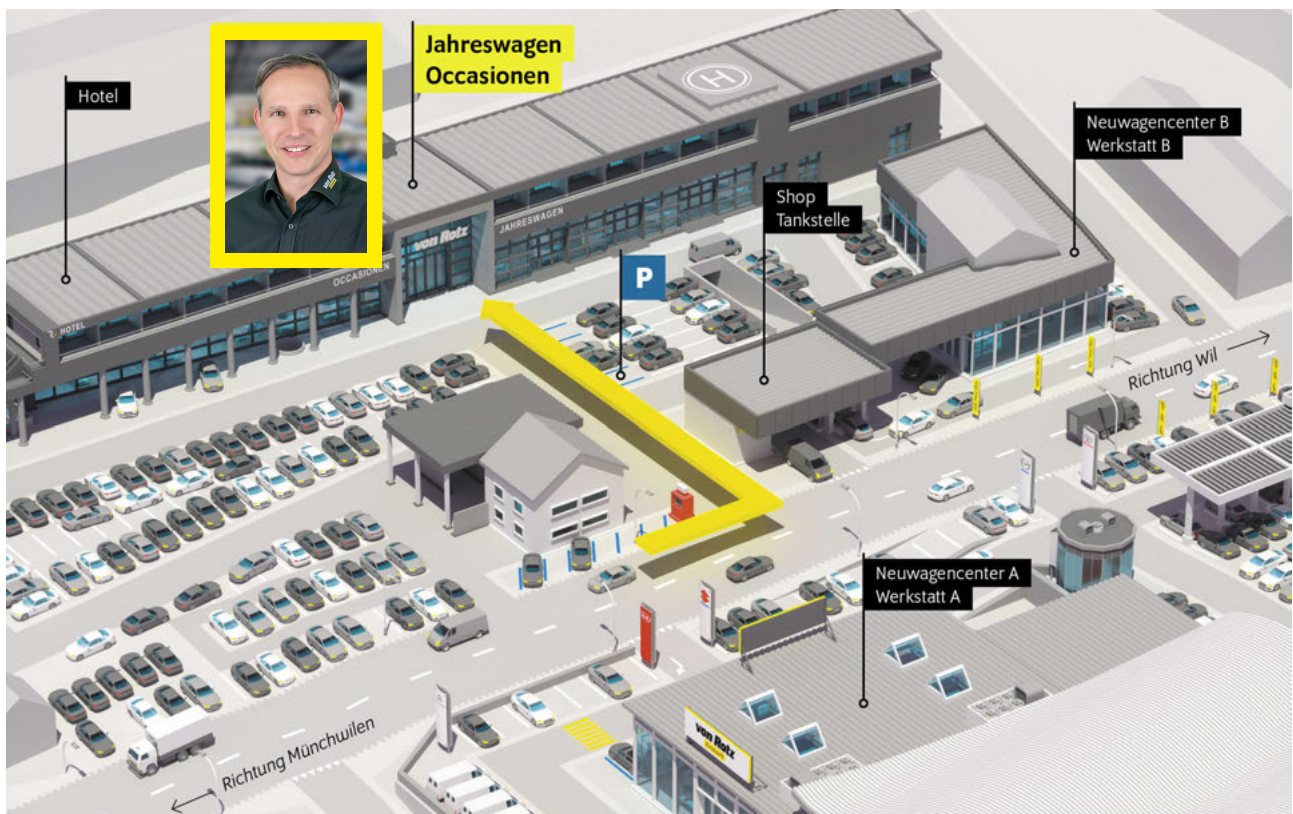

Sie reisen mit dem Zug an? Gerne kommen wir Sie am Hauptbahnhof in 9500 Wil abholen.
Treffpunkt ist der Taxistand – rufen Sie uns einfach 10min vor Ankunft in Wil an!