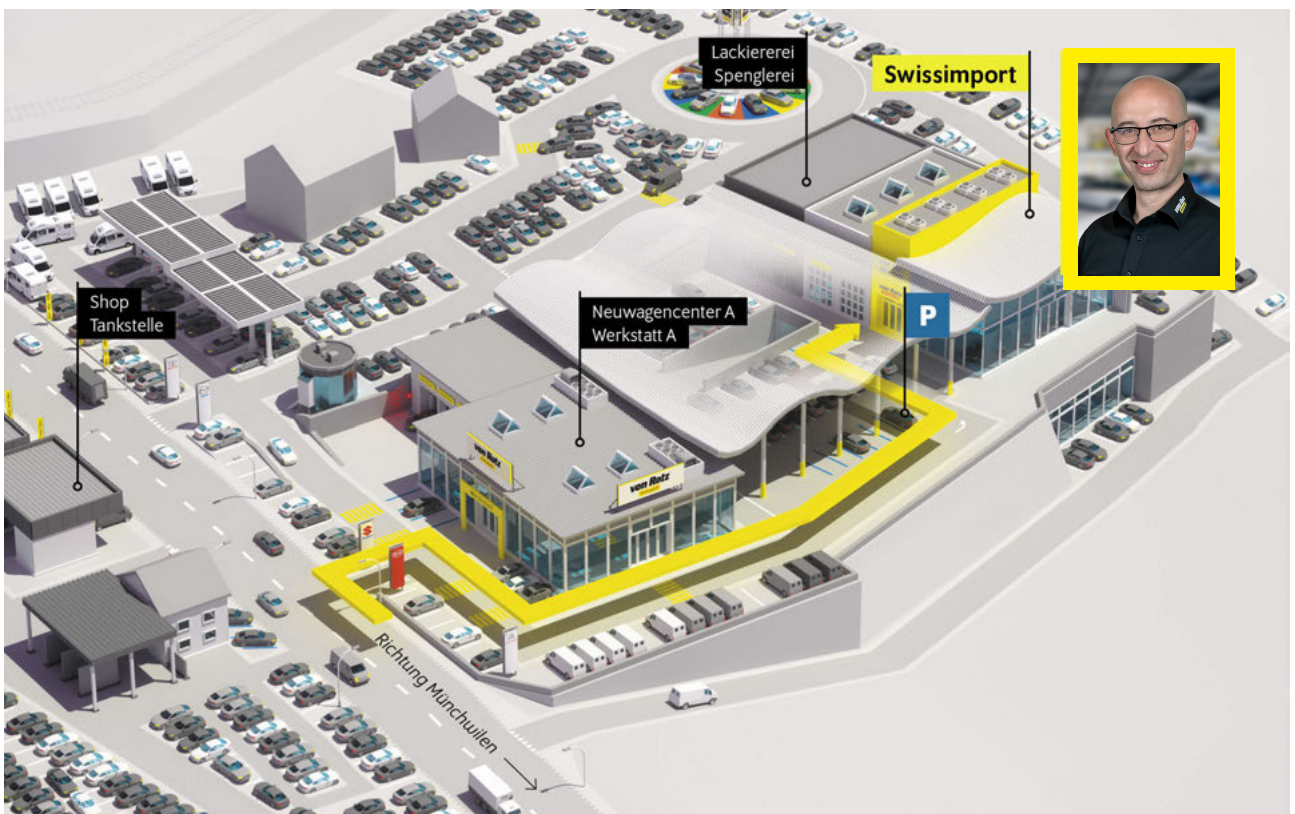

Sie reisen mit dem Zug an? Gerne kommen wir Sie am Hauptbahnhof in 9500 Wil abholen.
Treffpunkt ist der Taxistand – rufen Sie uns einfach 10min vor Ankunft in Wil an!