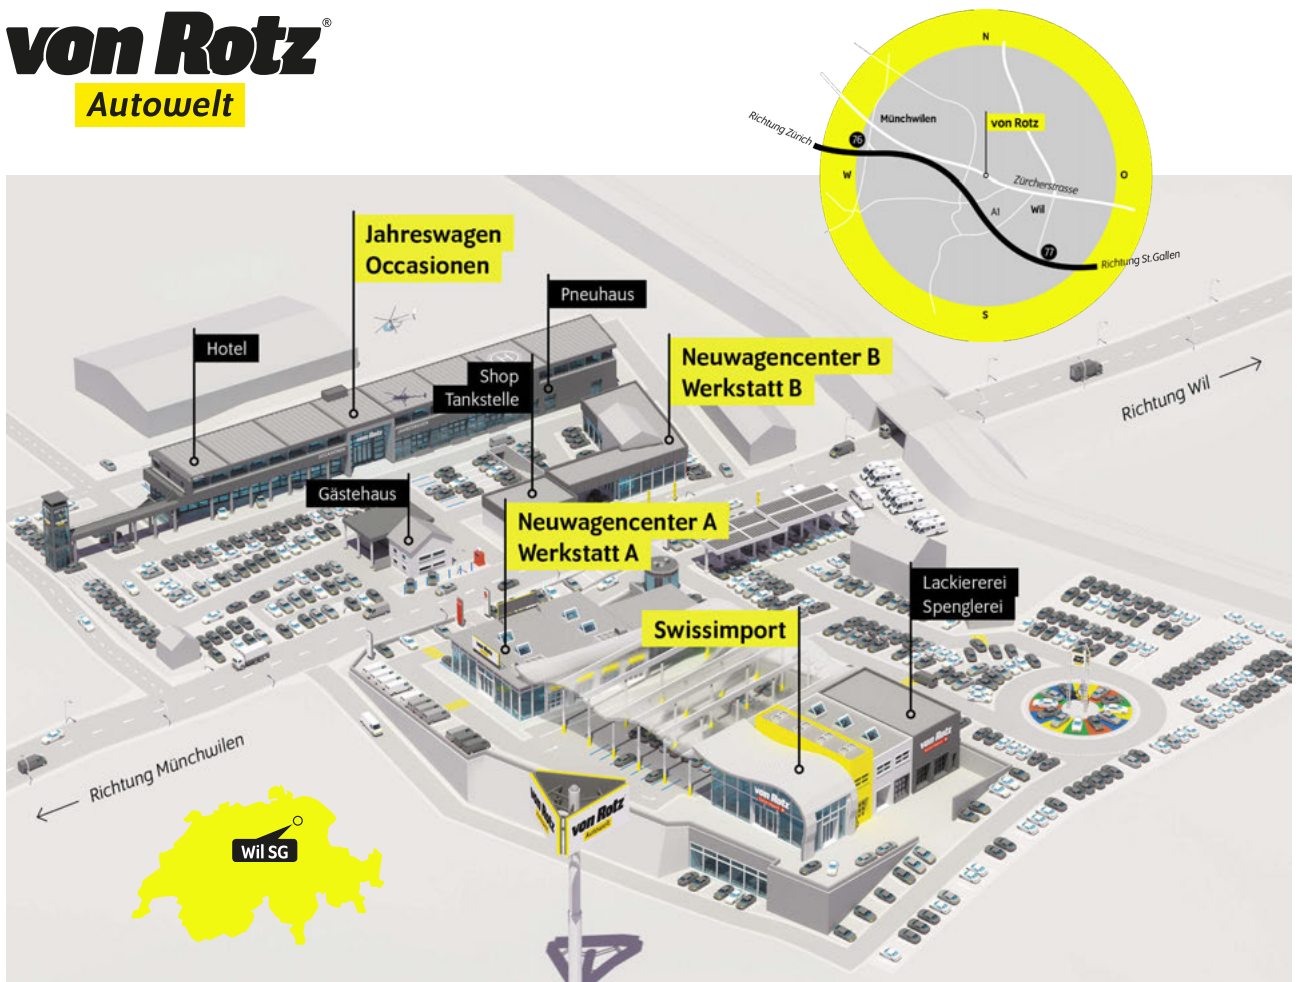

Autobahn A1 (Zürich – St.Gallen) • **Ausfahrt Münchwilen (Nr. 76)** • im Kreisel – Richtung Münchwilen
• in Münchwilen – Richtung Wil • nach 1½km sind Sie am Ziel!