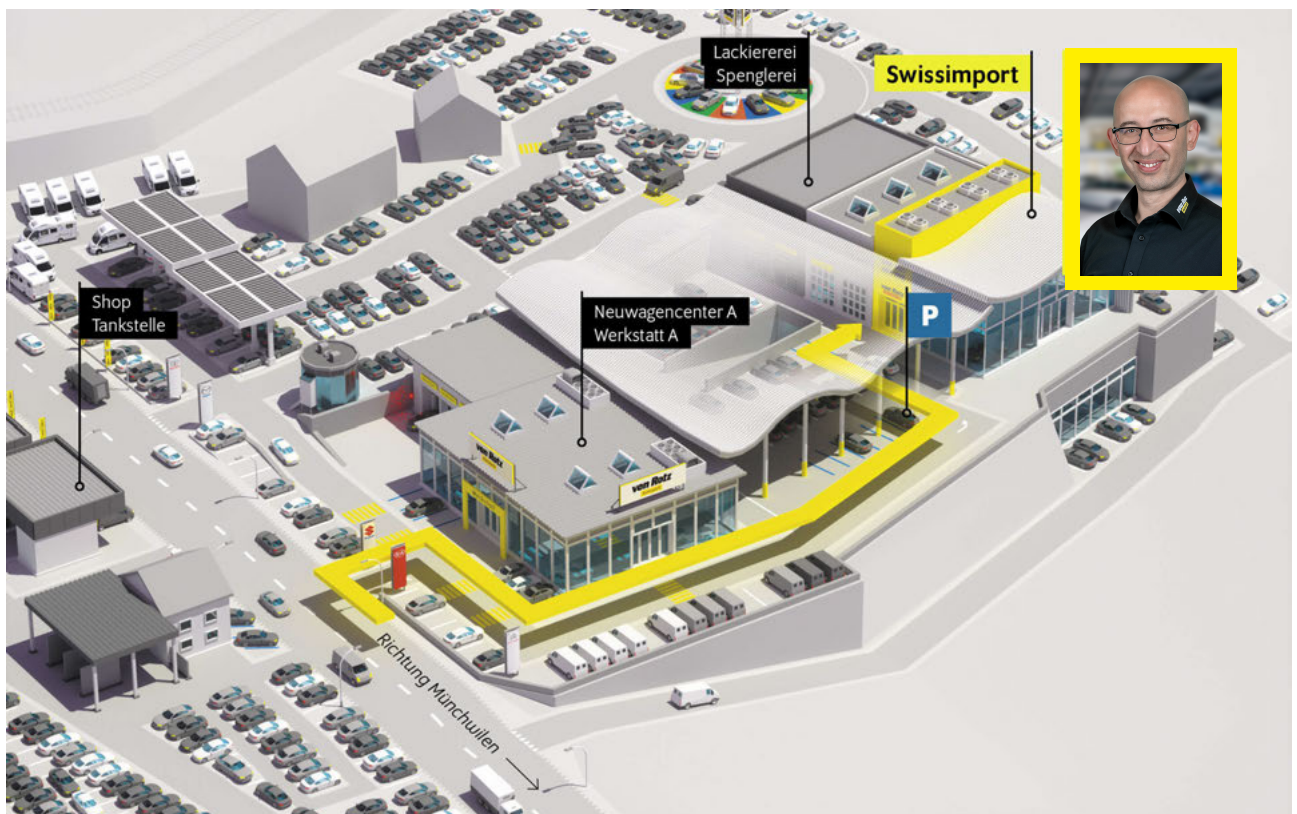

Angaben ohne Gewähr.

Bitte beachten Sie den Bemerkungstext auf der 2. Seite.

Autobahn A1 (Zürich – St.Gallen) • **Ausfahrt Münchwilen (Nr. 76)** • im Kreisel – Richtung Münchwilen
• in Münchwilen – Richtung Wil • nach 1½km sind Sie am Ziel!