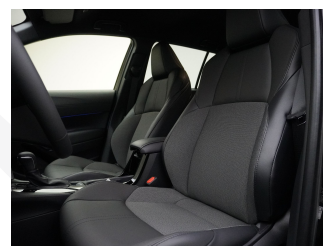

Bilder

Das könnte Sie auch interessieren:

✓	10 Jahre Hybrid Garantie	Nach Ablauf der Werksgarantie von 3 Jahren (bis max. 100'000km) verlängert sich Ihre Garantie nach jedem Service bei einem Toyota Partner automatisch bis zum nächsten Service gemäss Wartungsplan (max. bis 185'000km innert 10 Jahren).	CHF 0.00
✓	10 Jahre Toyota Garantie	Nach Ablauf der Werksgarantie von 3 Jahren (bis max. 100'000km) verlängert sich Ihre Garantie nach jedem Service bei einem Toyota Partner automatisch bis zum nächsten Service gemäss Wartungsplan (max. bis 185'000km innert 10 Jahren). • 10 Jahre oder bis 185'000km (es gilt das zuerst Erreichte) • 10 Jahre Assistance (24h Notfalldienst) • Wird bei jedem Service aktiviert • Verlängerung um jeweils ein Jahr nach dem Service • Verlängerung der Hybrid-Garantie bis 10 Jahre möglich	CHF 0.00
✓	Service PLUS Paket (C)	• 4 Service nach Herstellervorgaben • Inkl. Serviceteile und Arbeit • Inkl. Mietwagen • Ausgeschlossen: Flüssigkeiten und Verschleisssteile • 30% Preisvorteil im Paket!	CHF 1'993.00 (+ CHF 21.60 Monatsrate)
✓	Winterräder Toyota Aygo (AB1) 15 Zoll	• nicht vorführpflichtig! • 4.5x15 ET35 • 165/60 R15	CHF 1'090.00 (+ CHF 11.85 Monatsrate)