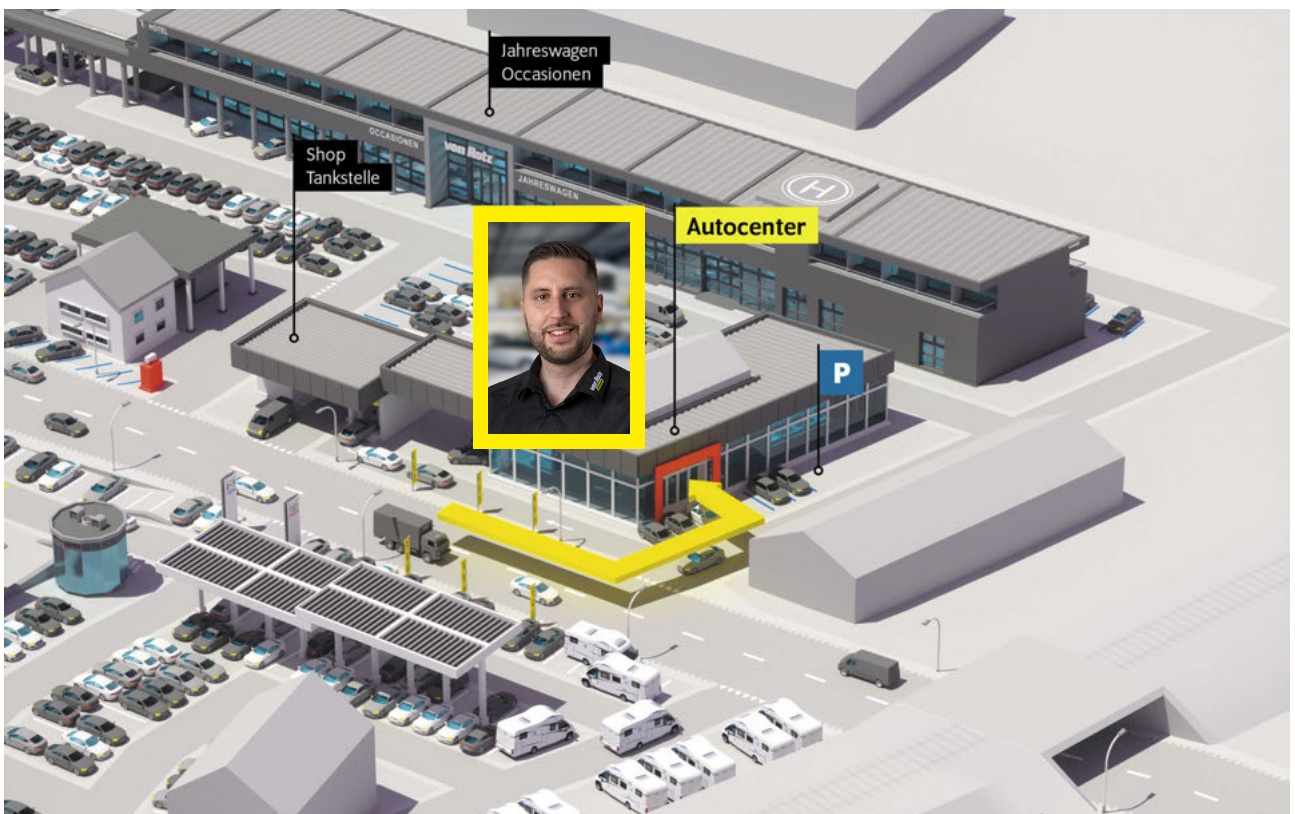

Angaben ohne Gewähr.

Bitte beachten Sie den Bemerkungstext auf der 2. Seite.

Autobahn A1 (Zürich – St.Gallen) • **Ausfahrt Münchwilen (Nr. 76)** • im Kreisel – Richtung Münchwilen
• in Münchwilen – Richtung Wil • nach 1½km sind Sie am Ziel!