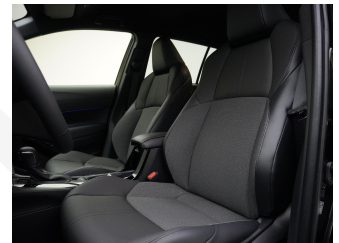

Bilder

Das könnte Sie auch interessieren:

	Service PLUS Paket (C)	• 4 Service nach Herstellervorgaben • Inkl. Serviceteile und Arbeit • Inkl. Mietwagen • Ausgeschlossen: Flüssigkeiten und Verschleissteile • 30% Preisvorteil im Paket!	CHF 1'993.00 (+ CHF 22.70 Monatsrate)
	Winterräder Toyota Aygo (AB1) 15 Zoll	• nicht vorführpflichtig! • 4.5x15 ET35 • 165/60 R15	CHF 1'090.00 (+ CHF 11.90 Monatsrate)
	Winterräder Toyota Corolla (ZE1HE) 17 Zoll	• KEINE MFK notwendig (OE Grösse) • 7.5x17 ET45 • 225/45 R17 • inkl. Reifendrucksensoren	CHF 1'890.00 (+ CHF 20.55 Monatsrate)
	Dachbox Modula Wego Black	• 75 kg Max. Zuladung • Maße (außen in cm) 200 (Länge) x 80 (Breite) x 40 (Höhe) • 500 Liter Volumen • Schnellmontagesystem	CHF 480.00 (+ CHF 4.30 Monatsrate)
	Dachträger offene und geschlossene Reling		CHF 194.95 (+ CHF 2.15 Monatsrate)
	Fahrradträger PREMIUM II	Zum Transportieren von 2 Fahrrädern auf der Anhängerkupplung	CHF 679.00 (+ CHF 7.55 Monatsrate)