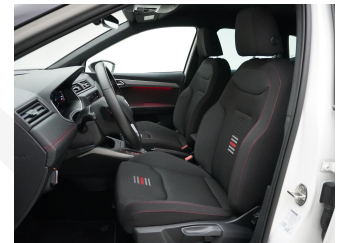

Bilder

Das könnte Sie auch interessieren:

✓		Winterräder Seat Arona 16 Zoll	• KEINE MFK notwendig (OE Grösse) • 6x16 ET 45 • 205/60 R16	CHF 1'290.00 (+ CHF 15.15 Monatsrate)
✓		Winterräder Seat Ibiza 1.5 TSI 150PS 16 Zoll	• KEINE MFK notwendig (OE Grösse) • 6x16 ET 45 • 185/60 R16 86H • passt auch auf 1.0l Modelle	CHF 1'290.00 (+ CHF 15.15 Monatsrate)
✓		Dachbox Modula Wego Black	• 75 kg Max. Zuladung • Maße (außen in cm) 200 (Länge) x 80 (Breite) x 40 (Höhe) • 500 Liter Volumen • Schnellmontagesystem	CHF 480.00 (+ CHF 5.40 Monatsrate)
✓		Dachträger offene und geschlossene Reling		CHF 194.95 (+ CHF 2.15 Monatsrate)
✓		Fahrradträger PREMIUM II	Zum Transportieren von 2 Fahrrädern auf der Anhängerkupplung	CHF 679.00 (+ CHF 7.60 Monatsrate)
✓		Fahrradträger PREMIUM III	Zum Transportieren von 3 Fahrrädern auf der Anhängerkupplung	CHF 849.00 (+ CHF 9.75 Monatsrate)