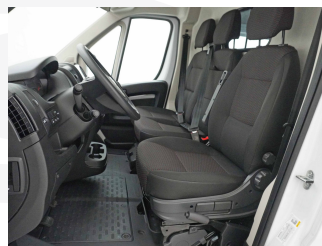

Bilder

Das könnte Sie auch interessieren:

Service PLUS Paket (C)

- 4 Service nach Herstellervorgaben
- Inkl. Serviceteile und Arbeit
- Inkl. Mietwagen
- Ausgeschlossen: Flüssigkeiten und Verschleissteile
- 30% Preisvorteil im Paket!

CHF 1'993.00
(+ CHF 22.75
Monatsrate)

Winterräder Citroen C4 Grand/Spacetourer (3) 16 Zoll

- KEINE MFK notwendig (ausser Typenschein X)
- 6.5x16 ET35 (ASA)
- 205/60 R16

CHF 1'360.00
(+ CHF 15.15
Monatsrate)

Winterräder Citroen SpaceTourer / Jumpy (V) 16 Zoll

- KEINE MFK notwendig (ausser Typenschein X)
- 7x16 ET46
- 215/65 R16 C
- nur passend wenn 16" ab Werk montiert

CHF 1'590.00
(+ CHF 17.30
Monatsrate)

Winterräder Citroen SpaceTourer / Jumpy (V) 17 Zoll

- KEINE MFK notwendig (ausser Typenschein X)
- 7x17 ET46
- 225/55 R 17 101V

CHF 1'780.00
(+ CHF 19.50
Monatsrate)

Dachbox Modula Wego Black

- 75 kg Max. Zuladung
- Maße (außen in cm) 200 (Länge) x 80 (Breite) x 40 (Höhe)
- 500 Liter Volumen
- Schnellmontagesystem

CHF 480.00
(+ CHF 5.45
Monatsrate)

Dachträger offene und geschlossene Reling

CHF 194.95
(+ CHF 2.20
Monatsrate)