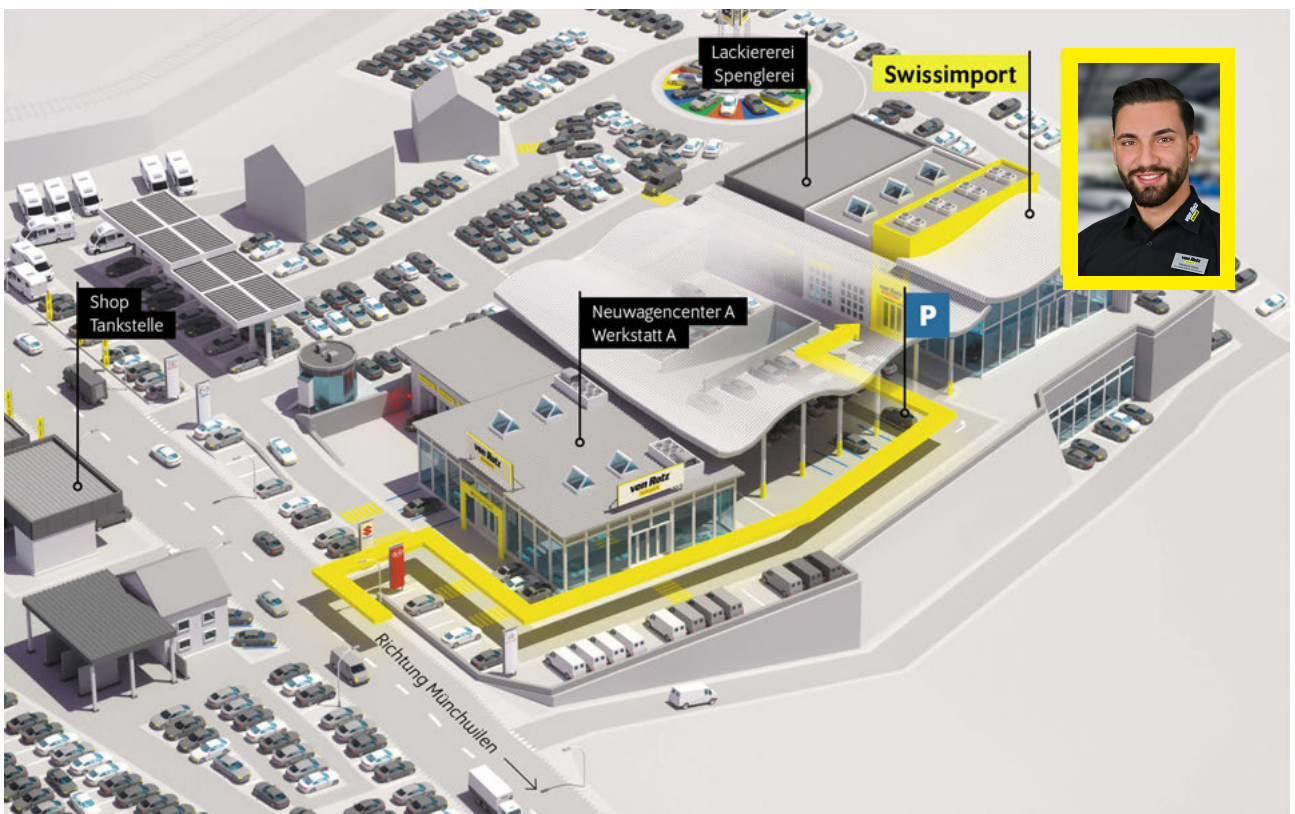

Sie reisen mit dem Zug an? Gerne kommen wir Sie am Hauptbahnhof in 9500 Wil abholen.
Treffpunkt ist der Taxistand – rufen Sie uns einfach 10min vor Ankunft in Wil an!