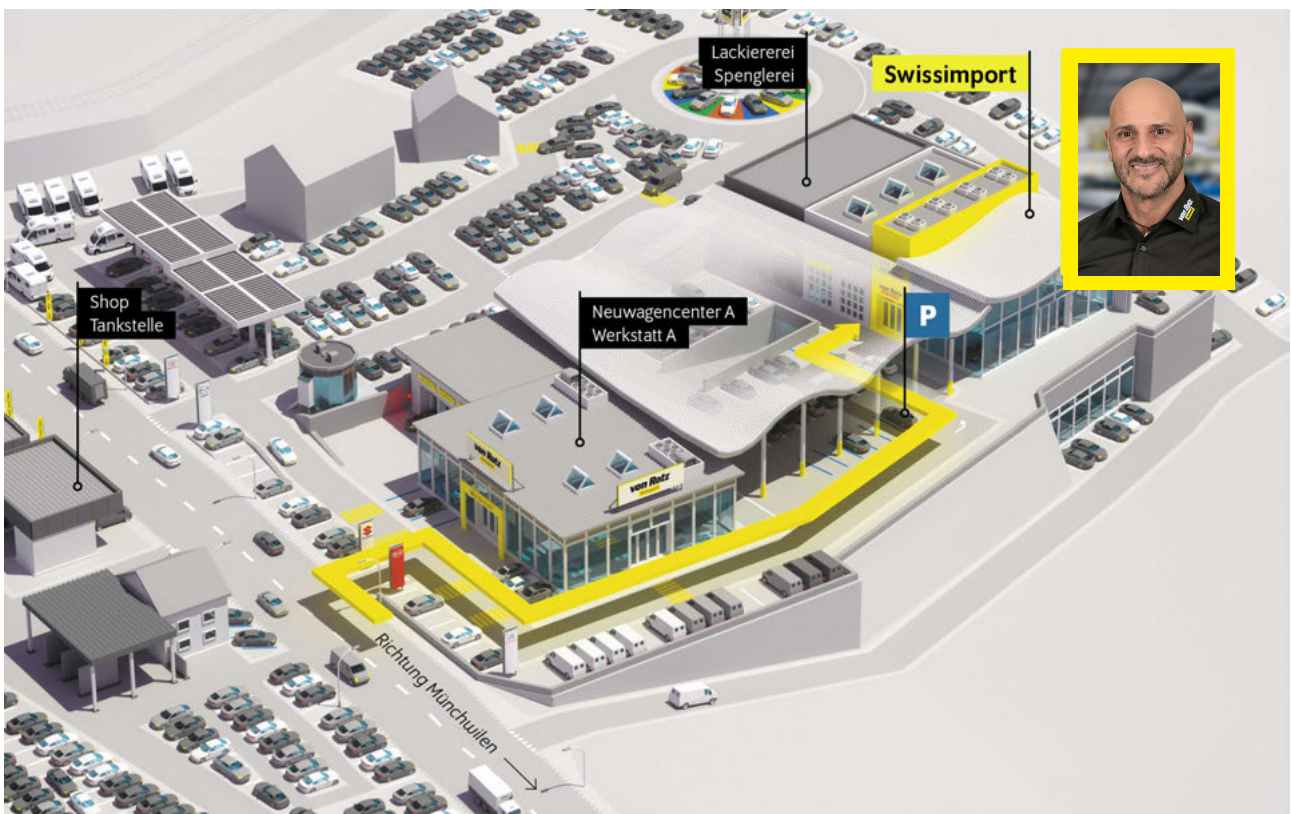

Sie reisen mit dem Zug an? Gerne kommen wir Sie am Hauptbahnhof in 9500 Wil abholen.
Treffpunkt ist der Taxistand – rufen Sie uns einfach 10min vor Ankunft in Wil an!