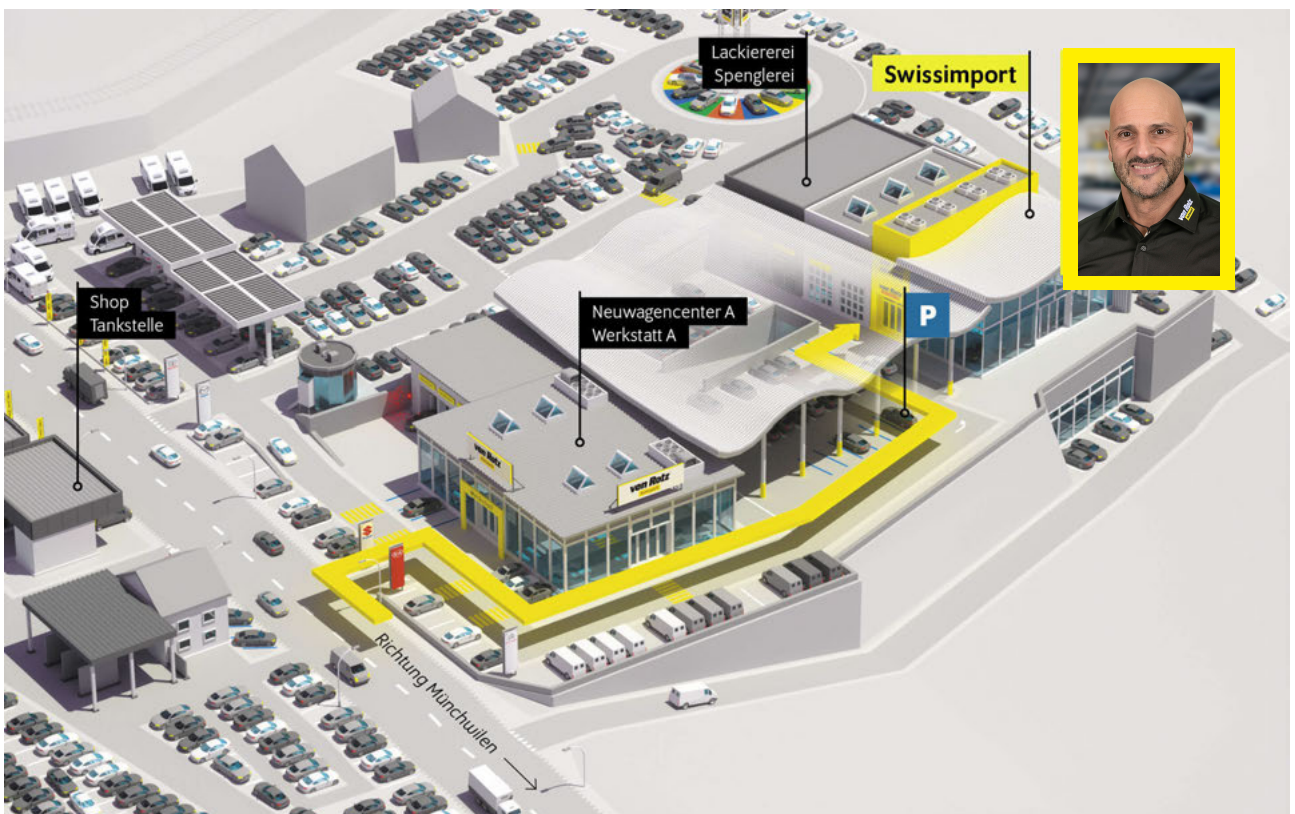

Angaben ohne Gewähr.

Bitte beachten Sie den Bemerkungstext auf der 2. Seite.

Autobahn A1 (Zürich – St.Gallen) • **Ausfahrt Münchwilen (Nr. 76)** • im Kreisell – Richtung Münchwilen  
• in Münchwilen – Richtung Wil • nach 1½km sind Sie am Ziel!