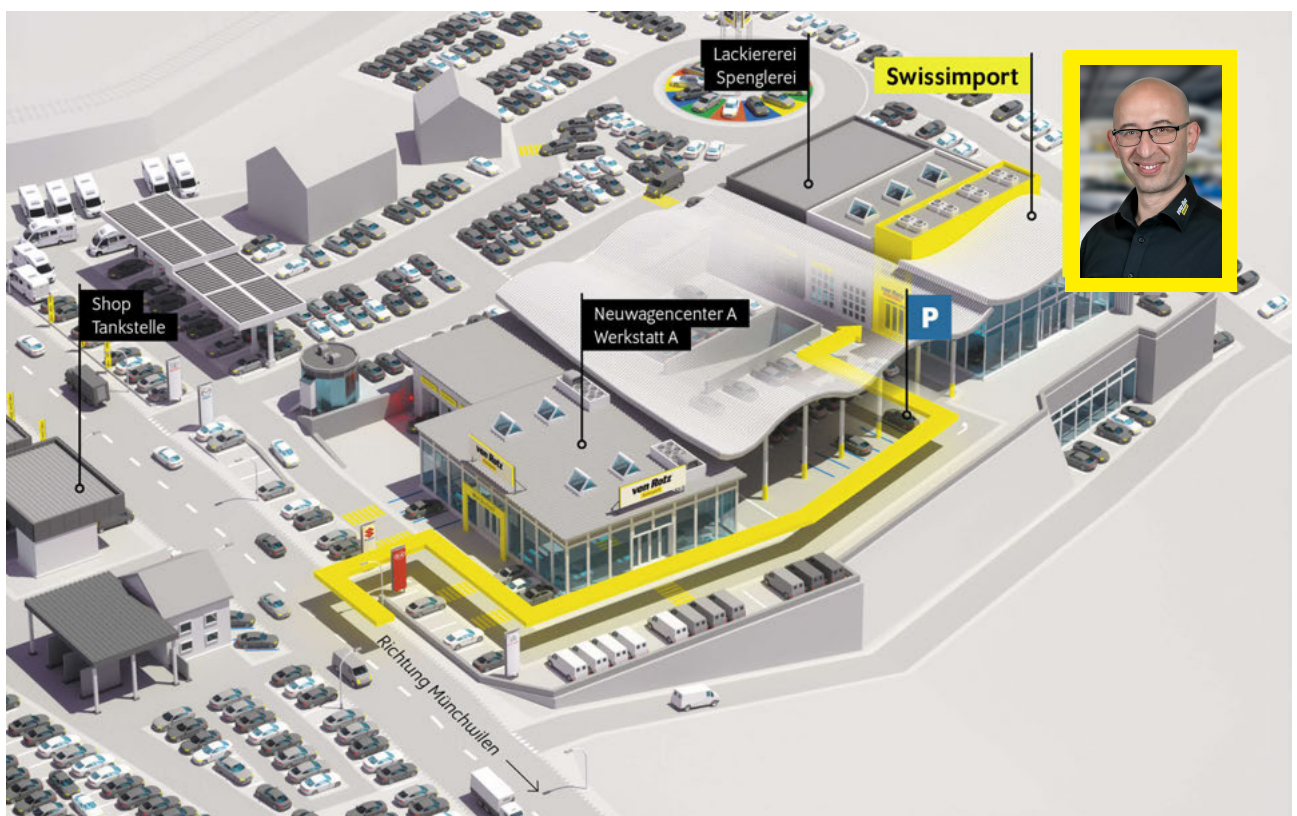

Angaben ohne Gewähr.

Bitte beachten Sie den Bemerkungstext auf der 2. Seite.

Autobahn A1 (Zürich – St.Gallen) • **Ausfahrt Münchwilen (Nr. 76)** • im Kreisell – Richtung Münchwilen  
• in Münchwilen – Richtung Wil • nach 1½km sind Sie am Ziel!