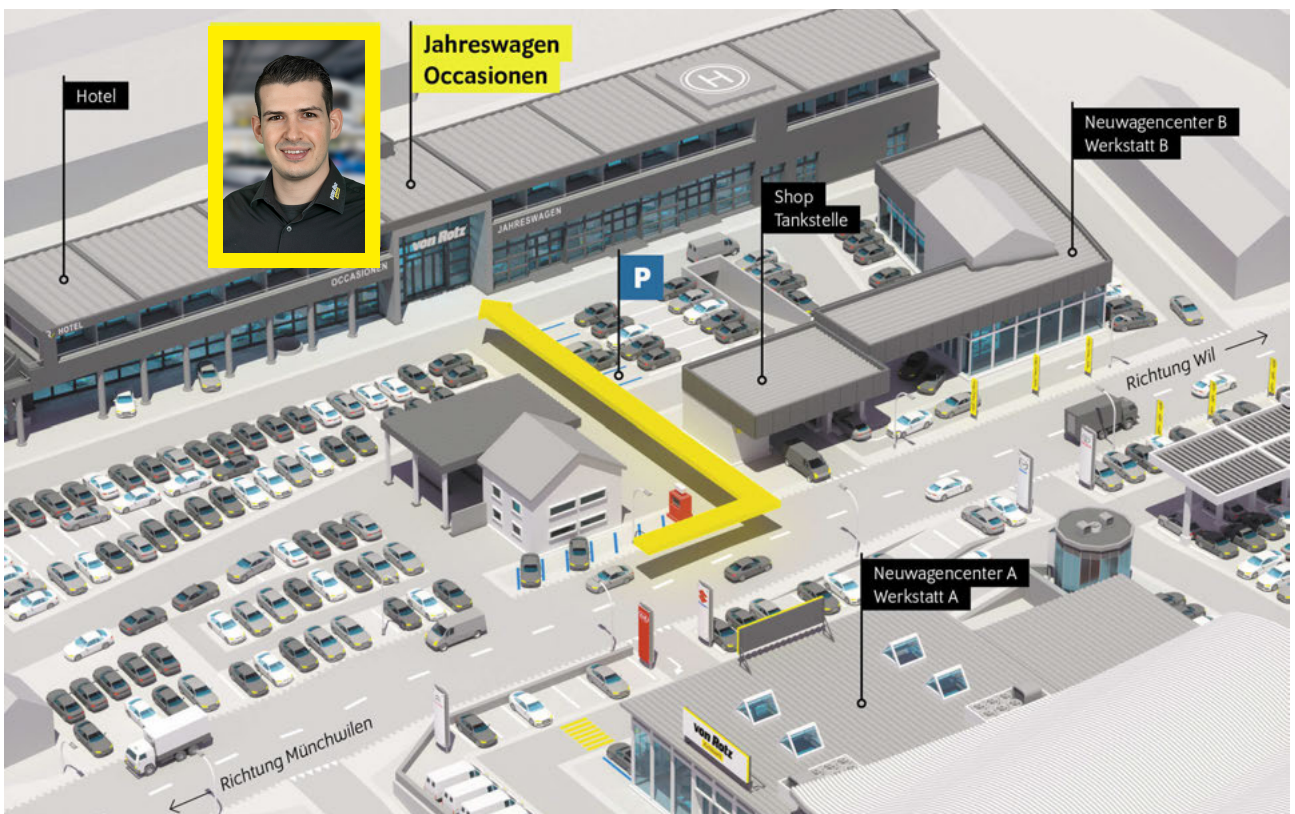

USB-C Anschluss
 Wärmeschutzverglasung
 Zentralverriegelung mit Fernbedienung

Angaben ohne Gewähr.

Bitte beachten Sie den Bemerkungstext auf der 2. Seite.

Autobahn A1 (Zürich – St.Gallen) • **Ausfahrt Münchwilen (Nr. 76)** • im Kreisell – Richtung Münchwilen
• in Münchwilen – Richtung Wil • nach 1½km sind Sie am Ziel!