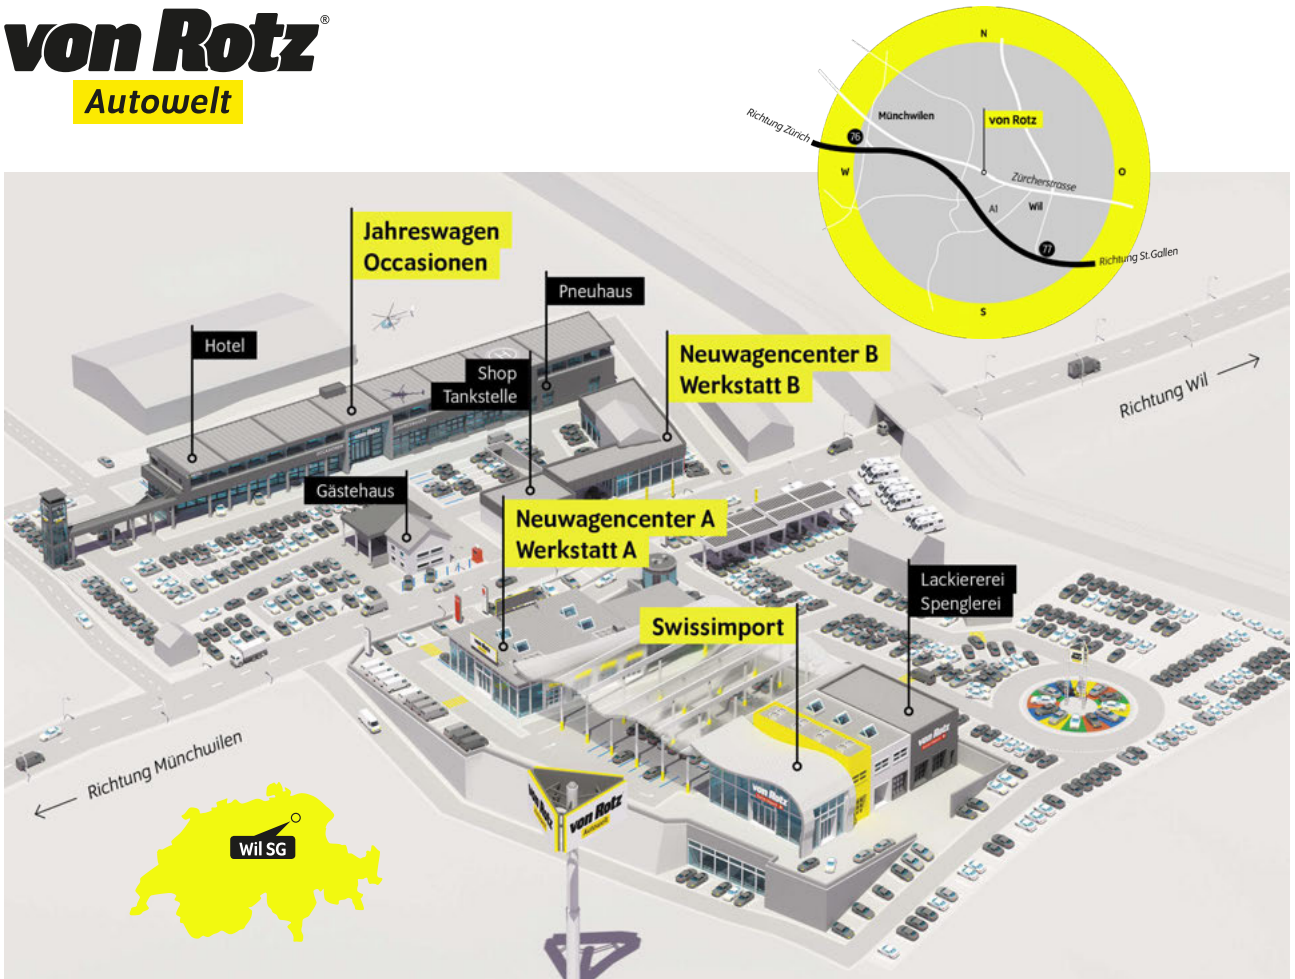

Autobahn A1 (Zürich – St.Gallen) • **Ausfahrt Münchwilen (Nr. 76)** • im Kreisell – Richtung Münchwilen
• in Münchwilen – Richtung Wil • nach 1½km sind Sie am Ziel!