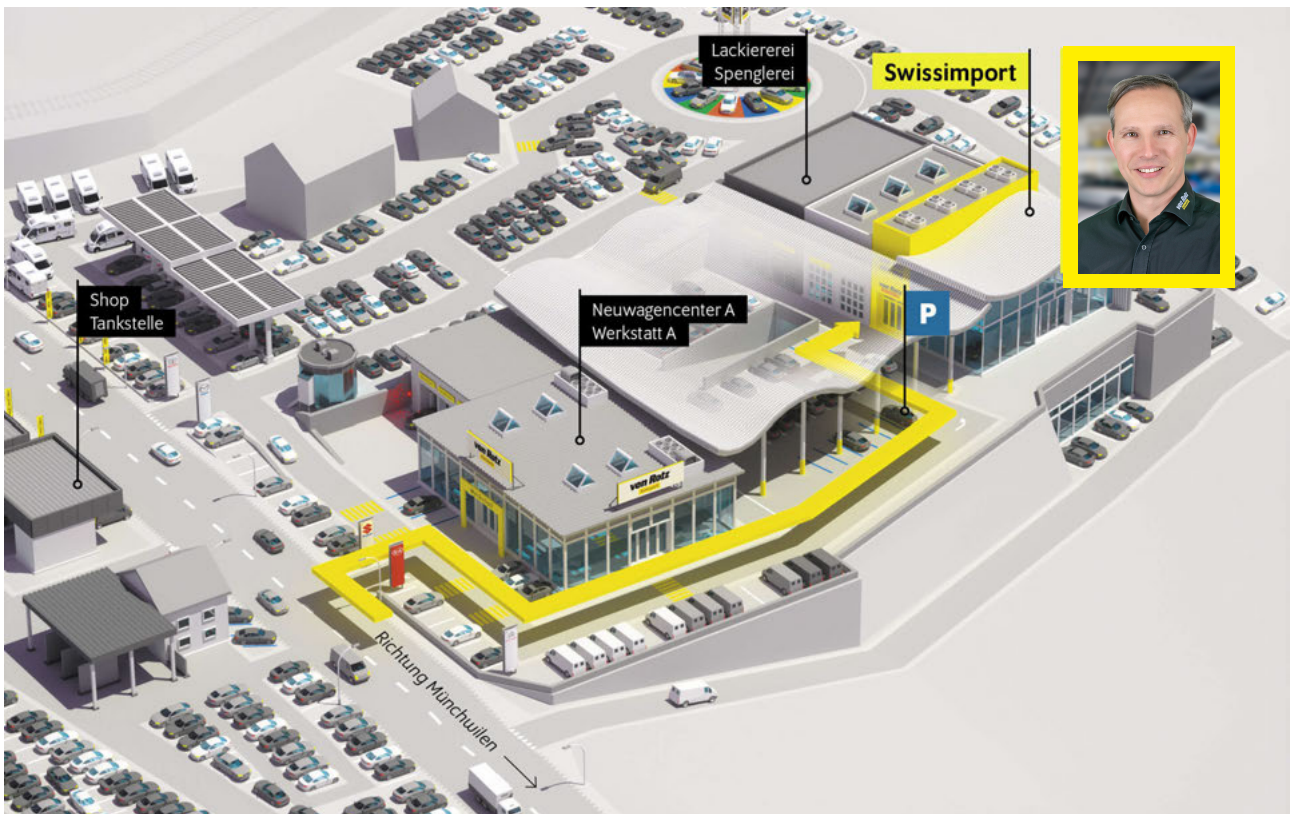

Sie reisen mit dem Zug an? Gerne kommen wir Sie am Hauptbahnhof in 9500 Wil abholen.
Treffpunkt ist der Taxistand – rufen Sie uns einfach 10min vor Ankunft in Wil an!