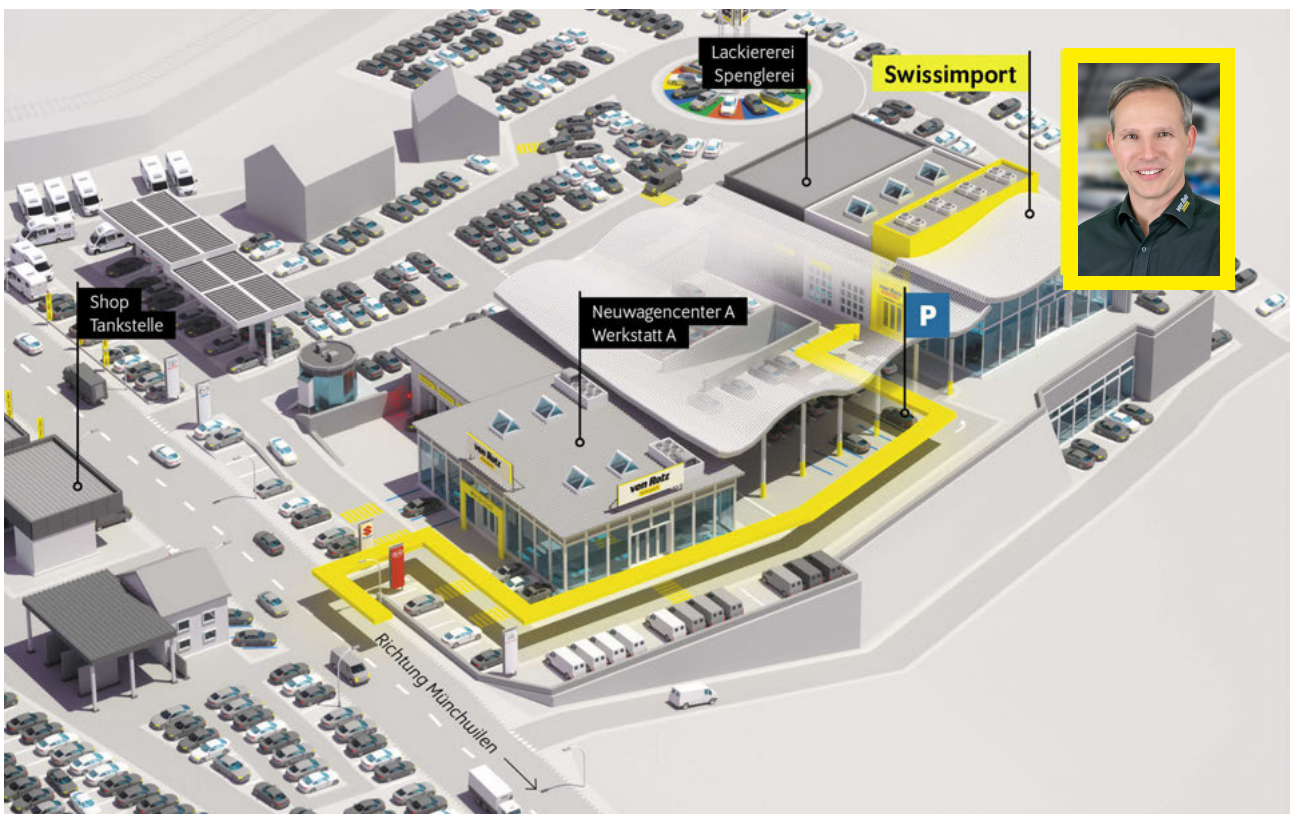

Sie reisen mit dem Zug an? Gerne kommen wir Sie am Hauptbahnhof in 9500 Wil abholen.
Treffpunkt ist der Taxistand – rufen Sie uns einfach 10min vor Ankunft in Wil an!