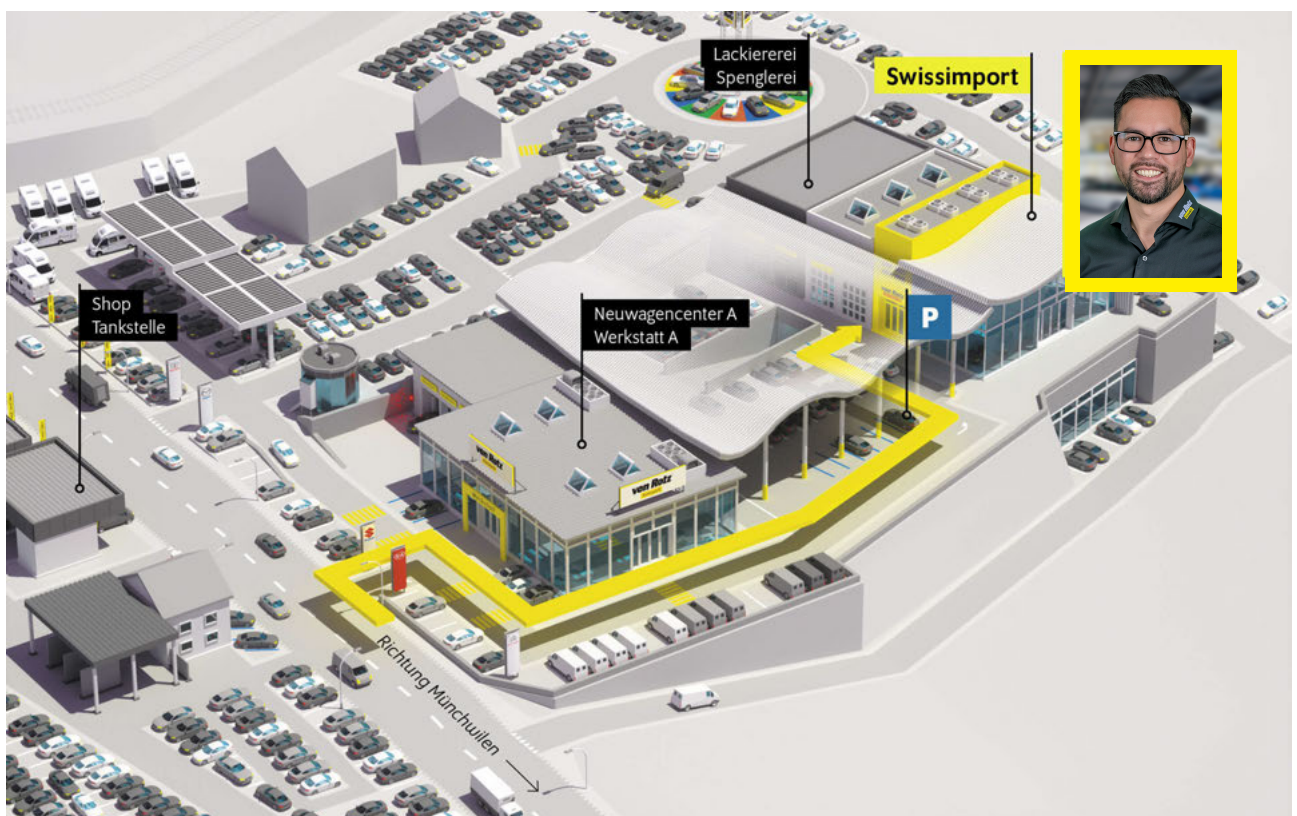

Sie reisen mit dem Zug an? Gerne kommen wir Sie am Hauptbahnhof in 9500 Wil abholen.
Treffpunkt ist der Taxistand – rufen Sie uns einfach 10min vor Ankunft in Wil an!