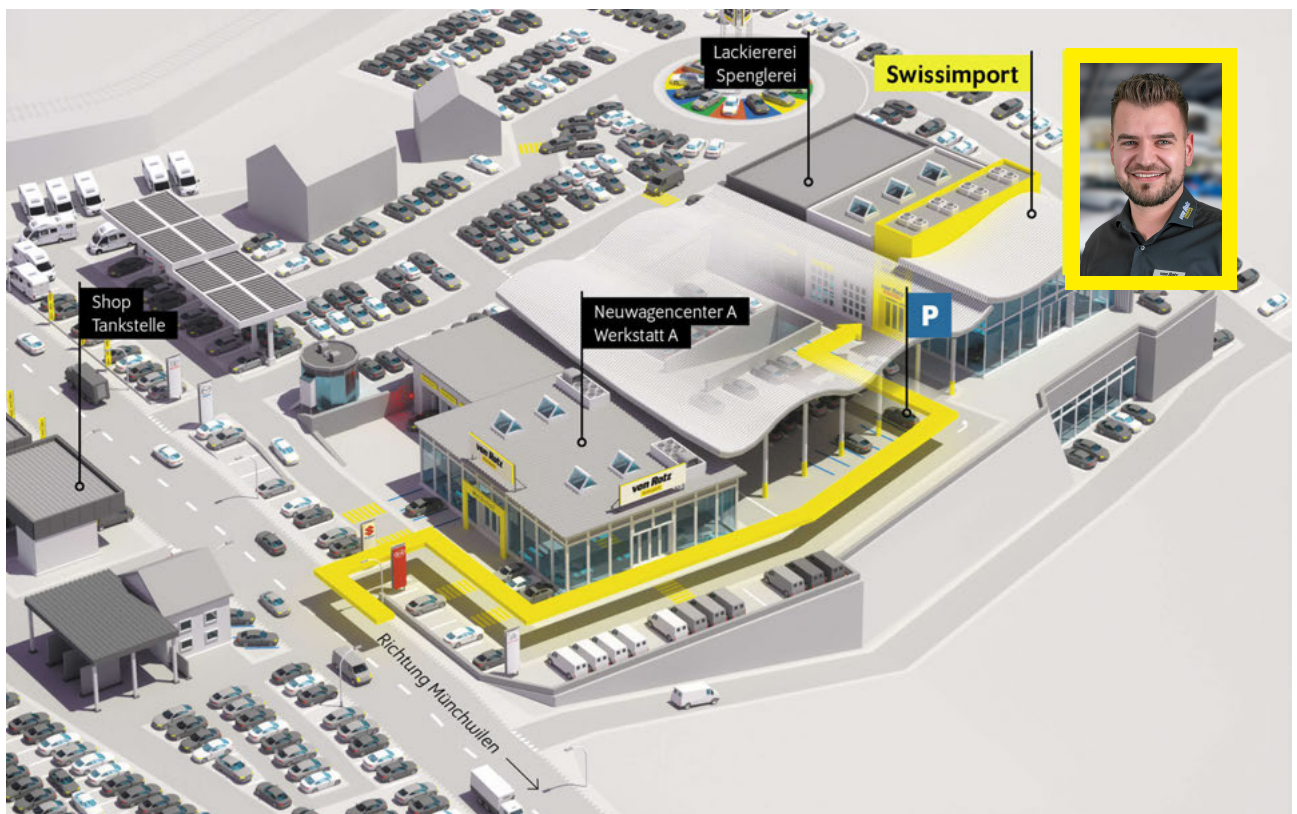

Sie reisen mit dem Zug an? Gerne kommen wir Sie am Hauptbahnhof in 9500 Wil abholen.
Treffpunkt ist der Taxistand – rufen Sie uns einfach 10min vor Ankunft in Wil an!