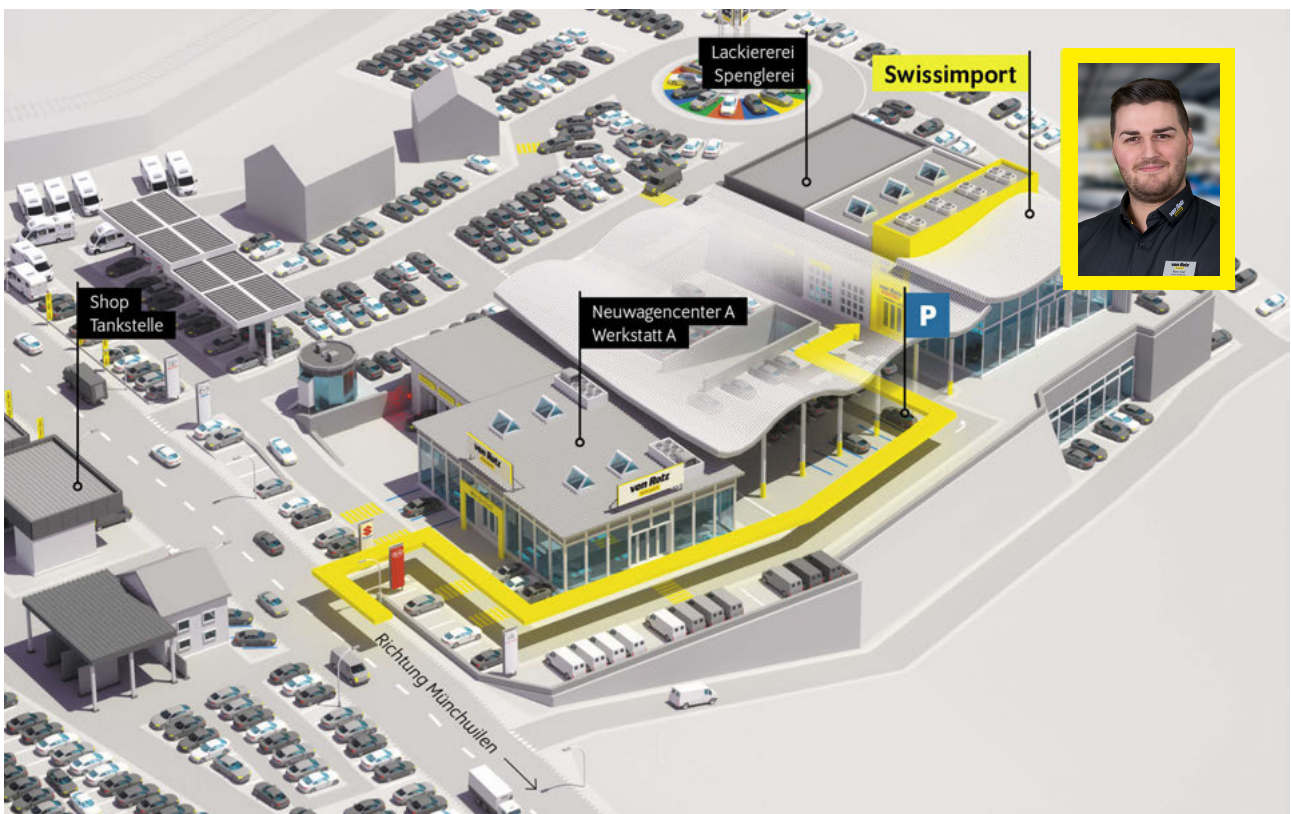

Sie reisen mit dem Zug an? Gerne kommen wir Sie am Hauptbahnhof in 9500 Wil abholen.
Treffpunkt ist der Taxistand – rufen Sie uns einfach 10min vor Ankunft in Wil an!