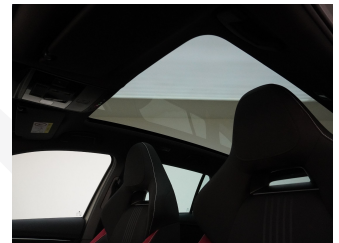

Bilder

Das könnte Sie auch interessieren:

✓		Winterräder Skoda Kodiaq 17 Zoll schwarz	• KEINE MFK notwendig • 7x17 ET40 (OE Grösse) • 215/65 R17 • RDKS = Aufpreis (siehe Shopseite)	CHF 1'940.00 (+ CHF 22.75 Monatsrate)
✓		Winterräder Skoda Octavia 1.5e TSI 110kw und 2.0TDI 110kw	• KEINE MFK notwendig (ausser Typenschein X) • PASSEND NUR BEI 1.5e TSI 110kw und 2.0TDI 110kw • 7x16 ET38 (ASA) • 205/60 R16 96H	CHF 1'350.00 (+ CHF 15.15 Monatsrate)
✓		Winterräder Skoda Scala 16 Zoll (P95)	• nicht vorführpflichtig! • 6x16 ET35 • 195/60 R16	CHF 1'190.00 (+ CHF 14.10 Monatsrate)
✓		Dachbox Modula Wego Black	• 75 kg Max. Zuladung • Maße (außen in cm) 200 (Länge) x 80 (Breite) x 40 (Höhe) • 500 Liter Volumen • Schnellmontagesystem	CHF 480.00 (+ CHF 5.45 Monatsrate)
✓		Dachträger offene und geschlossene Reling		CHF 194.95 (+ CHF 2.20 Monatsrate)
✓		Fahrradträger PREMIUM II	Zum Transportieren von 2 Fahrrädern auf der Anhängerkupplung	CHF 679.00 (+ CHF 7.60 Monatsrate)