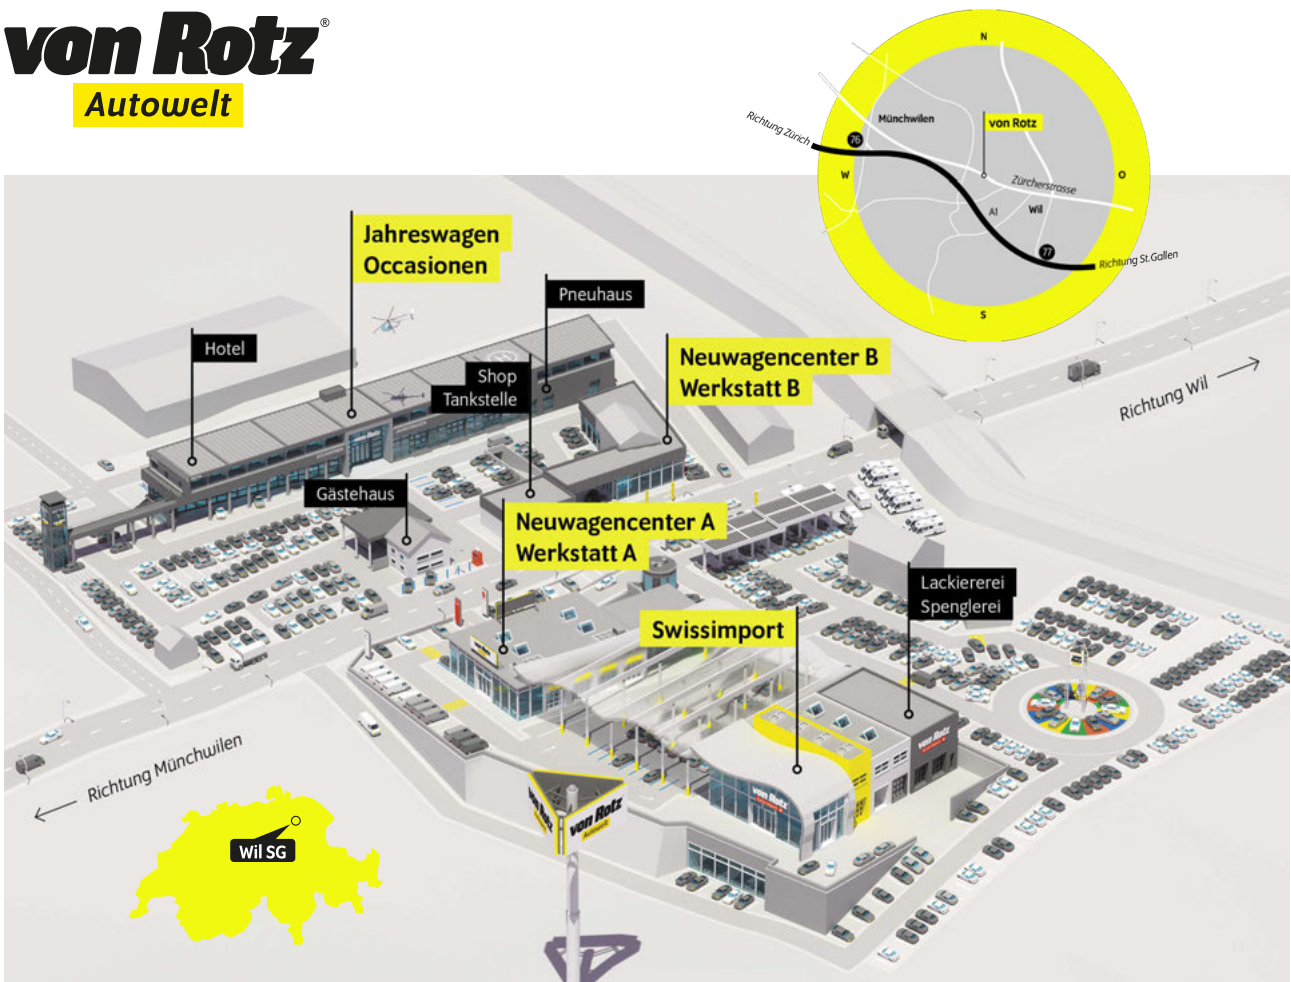

Angaben ohne Gewähr.

Bitte beachten Sie den Bemerkungstext auf der 2. Seite.

Autobahn A1 (Zürich – St.Gallen) • **Ausfahrt Münchwilen (Nr. 76)** • im Kreisell – Richtung Münchwilen
• in Münchwilen – Richtung Wil • nach 1½km sind Sie am Ziel!

Sie reisen mit dem Zug an? Gerne kommen wir Sie am Hauptbahnhof in 9500 Wil abholen.
Treffpunkt ist der Taxistand – rufen Sie uns einfach 10min vor Ankunft in Wil an!