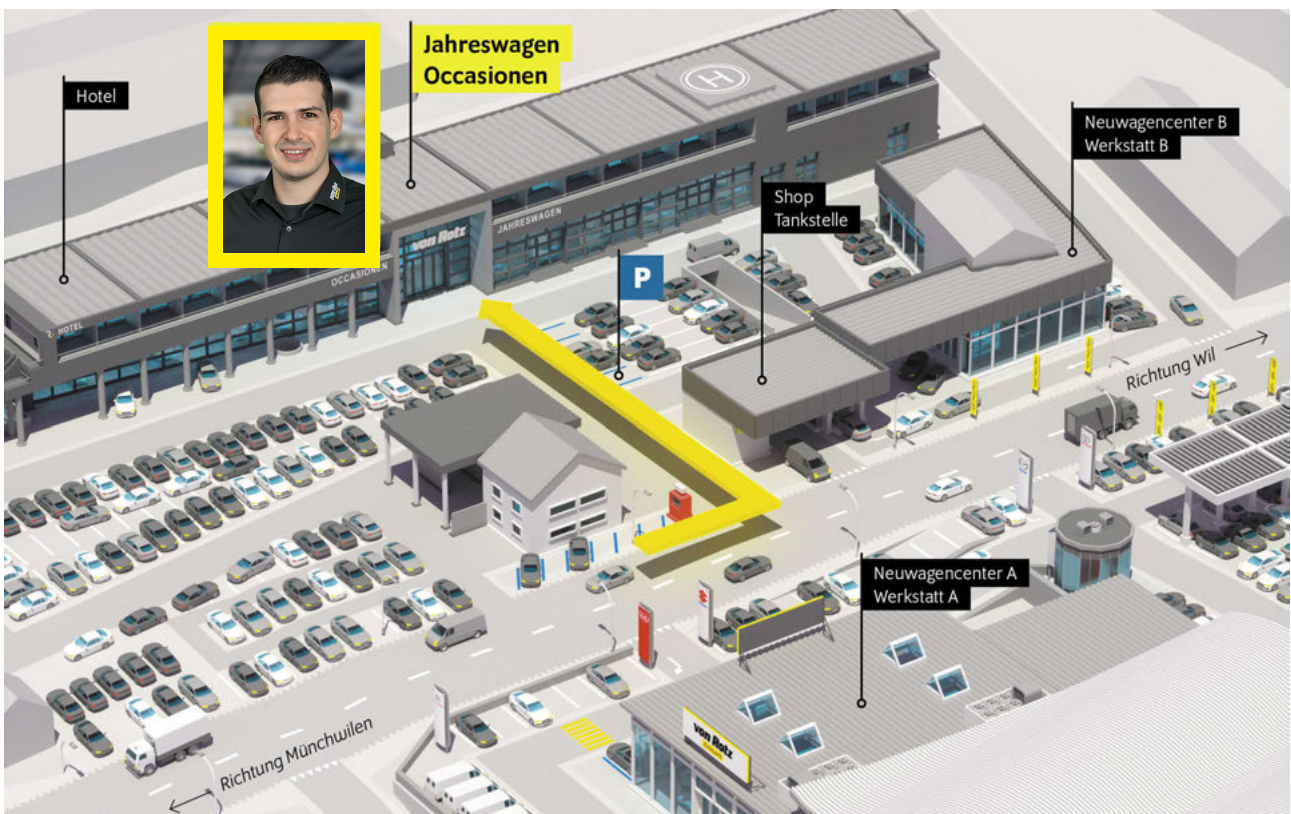

Autobahn A1 (Zürich – St.Gallen) • **Ausfahrt Münchwilen (Nr. 76)** • im Kreisell – Richtung Münchwilen
• in Münchwilen – Richtung Wil • nach 1½km sind Sie am Ziel!

Sie reisen mit dem Zug an? Gerne kommen wir Sie am Hauptbahnhof in 9500 Wil abholen.
Treffpunkt ist der Taxistand – rufen Sie uns einfach 10min vor Ankunft in Wil an!