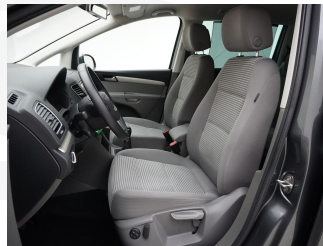

Bemerkungen

Bilder

Das könnte Sie auch interessieren:

- | | | | |
|----------|---|---|---|
| <p>✓</p> | <p>Kofferraumwanne für VW Sharan / Seat Alhambra ab 2010 bis heute (7-Sitzer / 3. Reihe umgelegt)</p> | <ul style="list-style-type: none"> • Antirutsch Material TPE Perfekt auf das geschützte Fahrzeuginnere angepasst - Mit hohem Schutzrand ringsherum - Zeichnen sich durch hohe Haltbarkeit aus - Ästhetisch und praktisch - Enthält keine toxischen Substanzen - Enthält keine toxischen Weichmachungsmittel | <p>CHF 89.00
(+ CHF 1.10 Monatsrate)</p> |
| <p>✓</p> | <p> Spezial 2in1 Paket 18"</p> | <ul style="list-style-type: none"> • VW Sharan, VW Touran, Seat Alhambra • KEINE MFK notwendig (ausser Typenschein X) • inkl. NEUE Winterreifen • inkl. NEUE Sommerreifen • inkl. NEUE Sommerfelgen | <p>CHF 2'290.00
(+ CHF 25.95 Monatsrate)</p> |
| <p>✓</p> | <p> Winterräder Seat Alhambra 16 Zoll</p> | <ul style="list-style-type: none"> • KEINE MFK notwendig (ausser Typenschein X) • 7x16 ET38 (ASA) • 205/60 R16 | <p>CHF 1'350.00
(+ CHF 15.15 Monatsrate)</p> |
| <p>✓</p> | <p> Dachbox Modula Wego Black</p> | <ul style="list-style-type: none"> • 75 kg Max. Zuladung • Maße (außen in cm) 200 (Länge) x 80 (Breite) x 40 (Höhe) • 500 Liter Volumen • Schnellmontagesystem | <p>CHF 480.00
(+ CHF 5.45 Monatsrate)</p> |
| <p>✓</p> | <p> Dachträger offene und geschlossene Reling</p> | | <p>CHF 194.95
(+ CHF 2.20 Monatsrate)</p> |

Ausstattung

Zusätzliche Ausstattung

Lifestyle Paket
Alu-Felgen 16" Izaros
Automatische Parkbremse
Aux-In Anschluss
Lautsprecher 8
Multifunktionslenkrad
Nebelscheinwerfer mit Abbiegelicht
Seat Soundsystem 2.0

Paket 7-Sitzer
Easy-Entry
Gurtkontrolle
2 Einzelsitze in der 3 Reihe

Technikpaket II (Reference)
Rückfahrkamera mit Monitor
Bluetooth Freisprecheinrichtung
Ledermultifunktionslenkrad
Lautsprecher 8
Navigationssystem Seat Media System 2.2
Mittelarmlehne vorne
USB-Anschluss