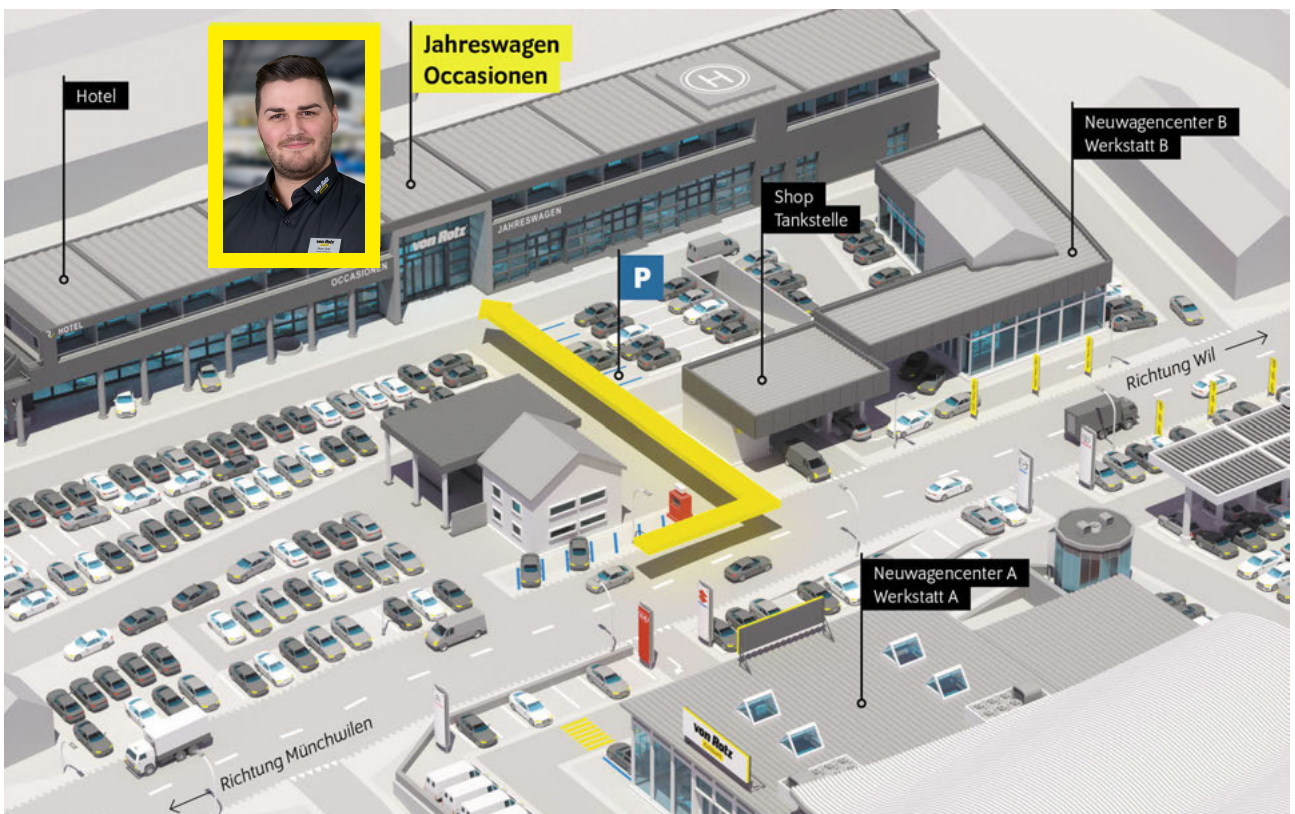

Sie reisen mit dem Zug an? Gerne kommen wir Sie am Hauptbahnhof in 9500 Wil abholen.
Treffpunkt ist der Taxistand – rufen Sie uns einfach 10min vor Ankunft in Wil an!