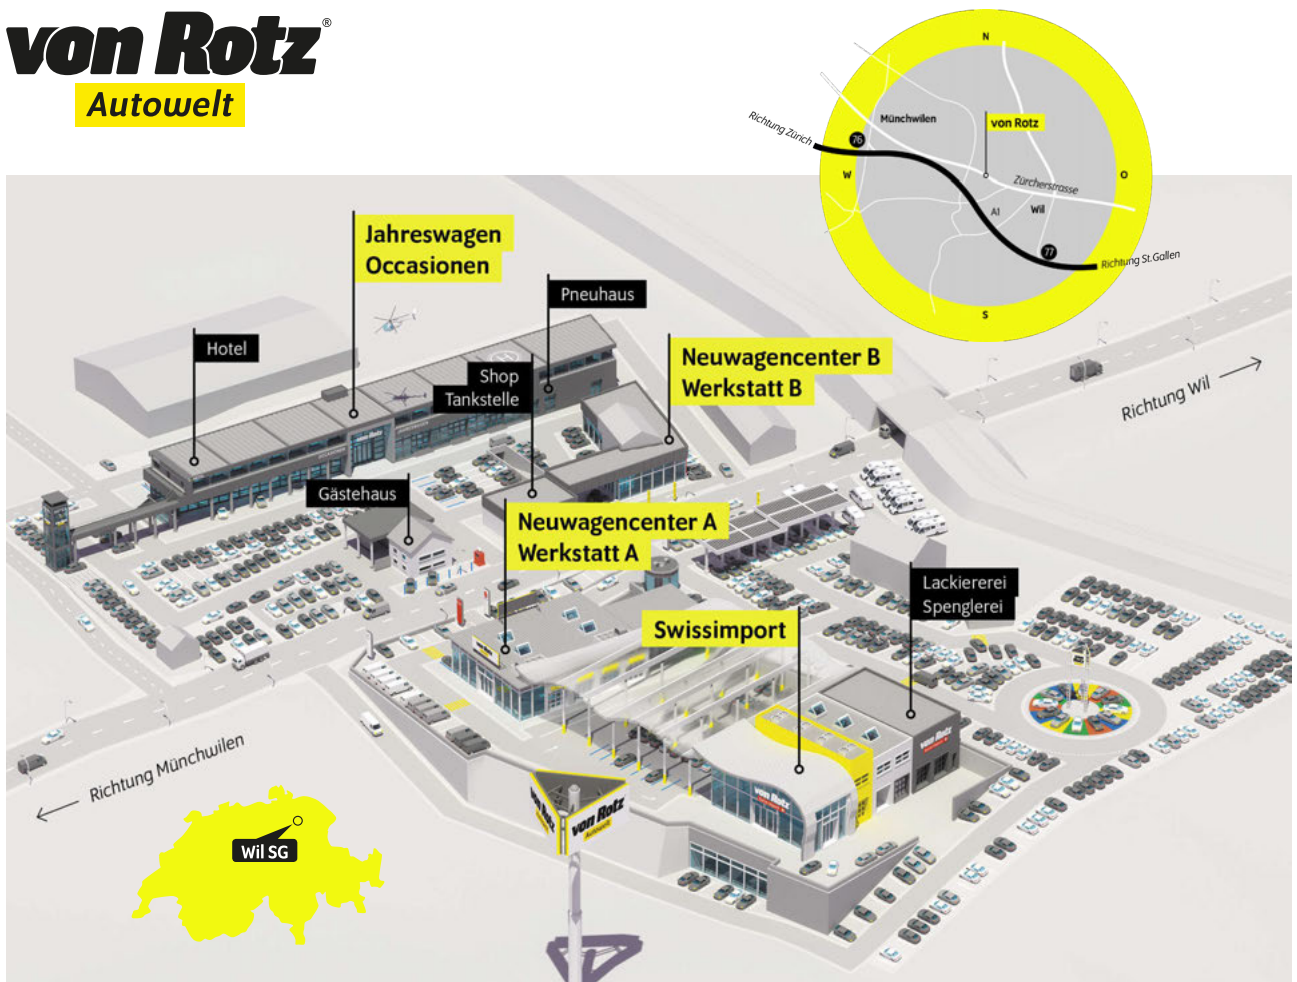

Angaben ohne Gewähr.

Bitte beachten Sie den Bemerkungstext auf der 2. Seite.

Autobahn A1 (Zürich – St.Gallen) • **Ausfahrt Münchwilen (Nr. 76)** • im Kreisell – Richtung Münchwilen  
• in Münchwilen – Richtung Wil • nach 1½km sind Sie am Ziel!