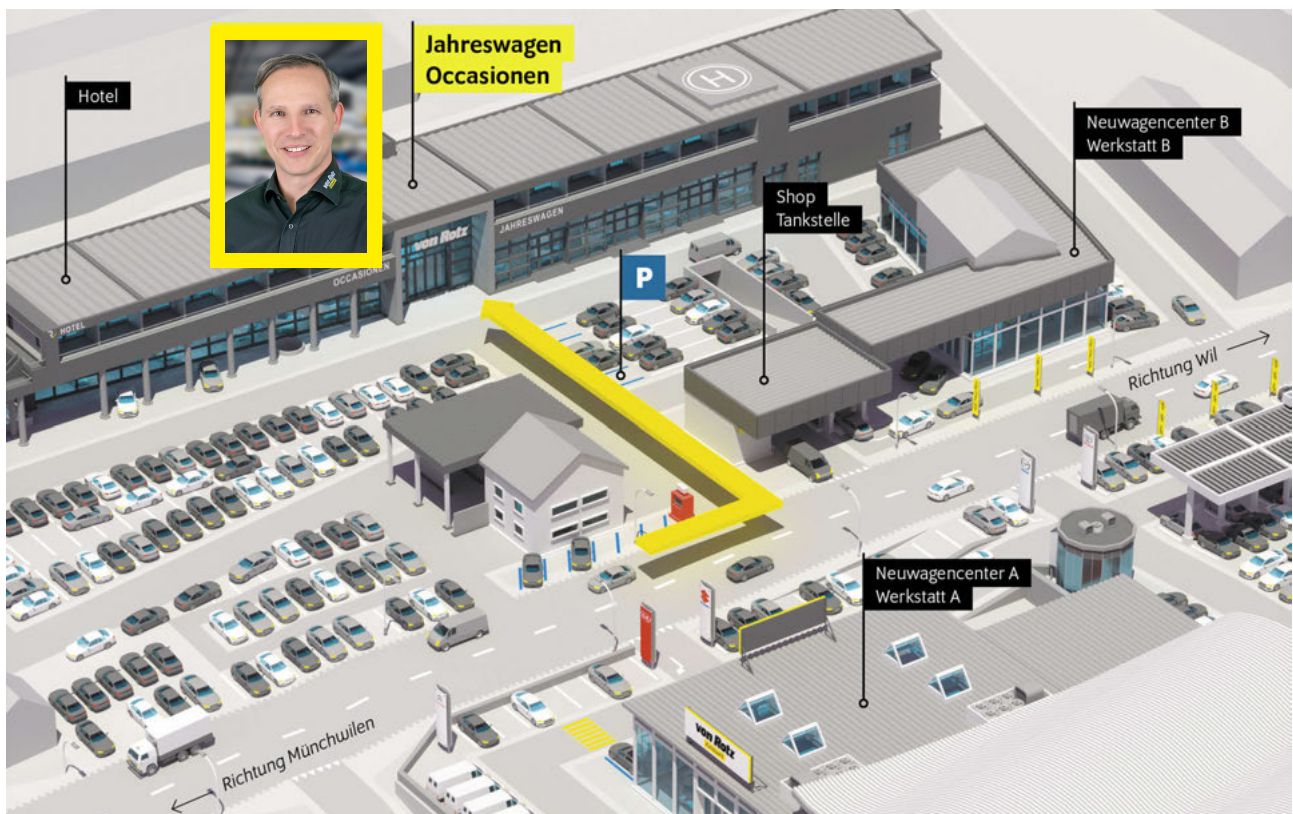

Angaben ohne Gewähr.

Bitte beachten Sie den Bemerkungstext auf der 2. Seite.

Autobahn A1 (Zürich – St.Gallen) • **Ausfahrt Münchwilen (Nr. 76)** • im Kreisell – Richtung Münchwilen  
• in Münchwilen – Richtung Wil • nach 1½km sind Sie am Ziel!