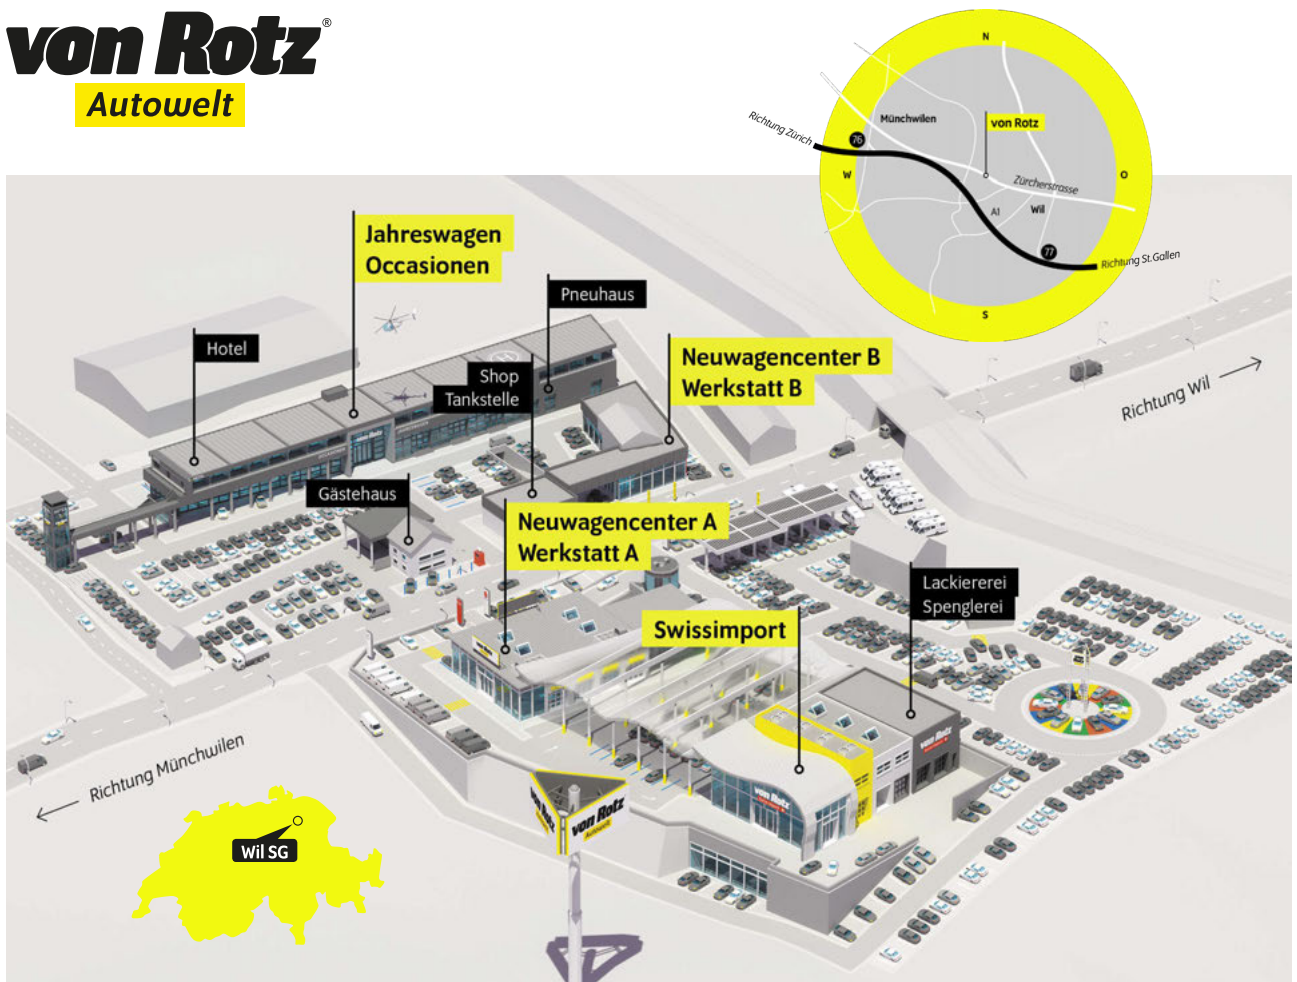

Rücksitzbank im Verhältnis 40/20/40

Seitenairbag Fahrer und Beifahrerseite

Servolenkung elektrisch

Spurhalteassistent LDW

Stop + Start System

TCS Elektronische Traktionskontrolle

Terrain Response

Verkehrszeichenerkennung &

Geschwindigkeitsbegrenzer

Windowbags vorne + hinten

Zwei Zonen-Klimaautomatik

Angaben ohne Gewähr.

Bitte beachten Sie den Bemerkungstext auf der 2. Seite.

Autobahn A1 (Zürich – St.Gallen) • **Ausfahrt Münchwilen (Nr. 76)** • im Kreisell – Richtung Münchwilen
• in Münchwilen – Richtung Wil • nach 1½km sind Sie am Ziel!